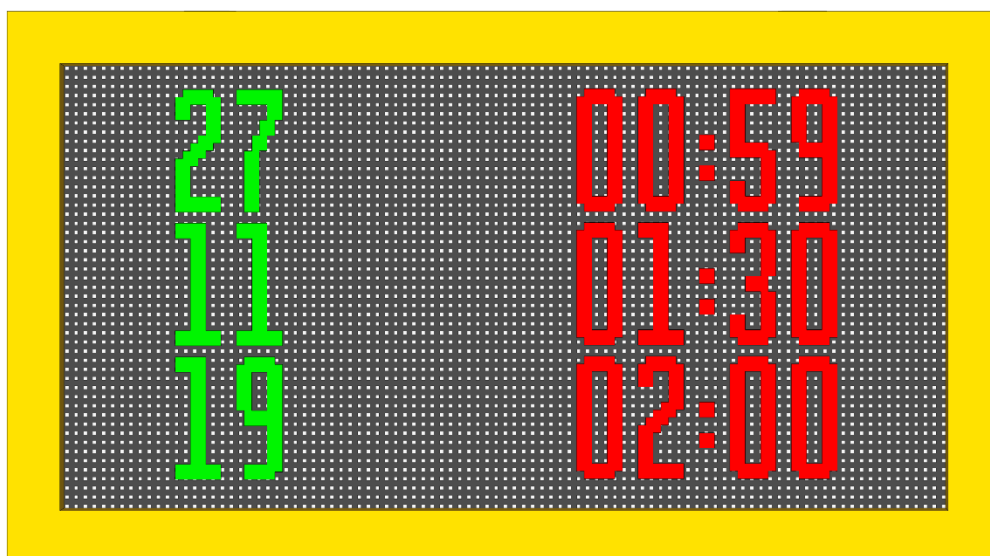

輪滑曲棍球 計時記分方案

本方案是一份適用於輪滑曲棍球館 LED 和 LCD 的計時記分顯示的標準方案，可用於輪滑曲棍球比賽的現場記分計時操作，球隊球員及裁判資訊顯示，以及廣告及臨時通知插播，是眾多體育場館的理想選擇。

1. 系統結構

系統結構說明

1. 全彩 LED 屏：場館配置 1-2 塊同步 LED 屏，由 1 或 2 臺上屏控制電腦控制，用於顯示參賽隊員資訊、隊員成績排名、現場視頻、及廣告。
2. Ultra Score 計時記分軟體：安裝於上屏控制電腦及裁判端電腦。用於比賽編排、比賽計時記分、隊員成績排名、參賽隊員資訊、裁判資訊、廣告上屏顯示。
3. 打分控制台：打分控制台通過網路或使用場內 WIFI 與裁判端電腦連接。比賽時，裁判使用打分台控制比賽計時、記分、判罰及上屏顯示。
4. 比賽計時器：在場邊設置比賽計時器，通過網線連入局域網，與比賽記分系統聯動，同步顯示比賽時間。

2.3 比賽計時器

項目名稱	詳細資訊
比賽計時器	型號：KS-SCRN-7SEGMENT 尺寸：620x190x45mm 重量：0.6 KG 顯示顏色：黃色 通信介面：RJ45 網線連接 功能：與 Ultra score 配合使用，同步顯示比賽時間。

2.4 輪滑曲棍球判罰計時屏（單行）

項目名稱	詳細資訊
輪滑曲棍球判罰計時屏（單行）	型號：KS-SCRN-LED960160 尺寸：960x160x100（mm） 材質：鋁合金 輸入電壓：48V DC 功能： <ul style="list-style-type: none">◆ 須配合輪滑曲棍球比賽記分軟體一同使用◆ 顯示選手編號及判罰時間

2.5 輪滑曲棍球判罰計時屏（三行）

項目名稱	詳細資訊
輪滑曲棍球判罰計時屏（三行）	型號：KS-SCRN-LED960480 尺寸：1080x600x145（mm） 材質：鋁合金 功能： <ul style="list-style-type: none">◆ 須配合輪滑曲棍球比賽記分軟體一同使用◆ 顯示選手編號及判罰時間

2.6 比賽成績管理伺服器

項目名稱	詳細資訊
比賽成績管理伺服器	<p>型號：KS-MMS-MINI</p> <p>尺寸：170x150x35（mm）</p> <p>重量：1.0 KG</p> <p>功能：</p> <ul style="list-style-type: none">● 多場地統一編排，自動生成比賽報名表。● 多項目混合編排，控制比賽節奏，使賽程更合理。● 即時監控每個場地的比賽狀態，包括當前各比賽場地的場次、輪次及上場運動員資訊。● 調場功能，可手動修改比賽場地與每個場地的場次數量。● 綜合報表匯總及列印。