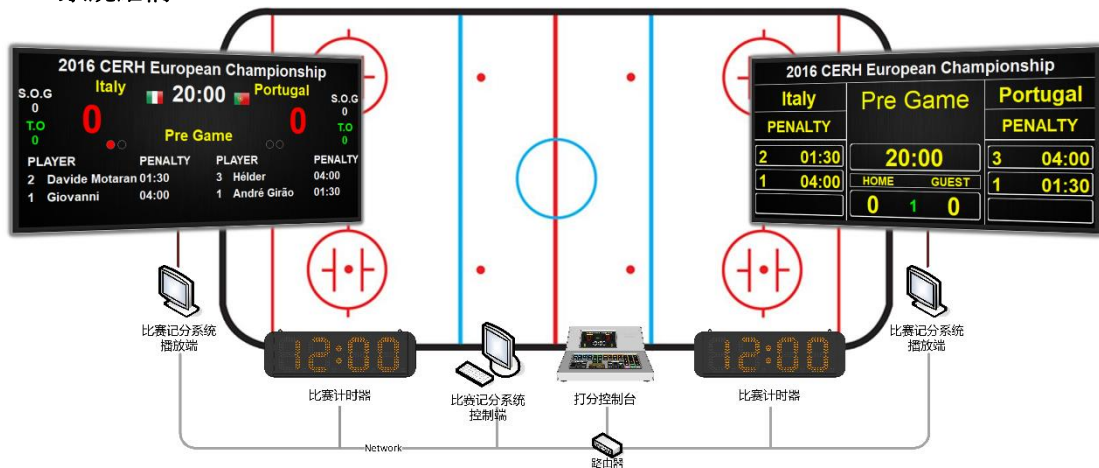

輪滑曲棍球 計時記分方案

本方案是一份適用於輪滑曲棍球館 LED 和 LCD 的計時記分顯示的標準方案，可用於輪滑曲棍球比賽的現場記分計時操作，球隊球員及裁判資訊顯示，以及廣告及臨時通知插播，是眾多體育場館的理想選擇。

1. 系統結構

系統結構說明

1. 全彩 LED 屏：場館配置 1-2 塊同步 LED 屏，由 1 或 2 臺上屏控制電腦控制，用於顯示參賽隊員資訊、隊員成績排名、現場視頻、及廣告。
2. Ultra Score 計時記分軟體：安裝於上屏控制電腦及裁判端電腦。用於比賽編排、比賽計時記分、隊員成績排名、參賽隊員資訊、裁判資訊、廣告上屏顯示。
3. 打分控制台：打分控制台通過網路或使用場內 WIFI 與裁判端電腦連接。比賽時，裁判使用打分台控制比賽計時、記分、判罰及上屏顯示。
4. 比賽計時器：在場邊設置比賽計時器，通過網線連入局域網，與比賽記分系統聯動，同步顯示比賽時間。

適合有兩塊以上螢幕的體育館。裁判在比賽場邊進行操作，可以對每個顯示幕的畫面內容分別進行控制（比如一塊顯示比分，另一塊顯示廣告資訊或選手資訊）。

比分介面顯示：

2016 CERH European Championship

Italy  **20:00**  **Portugal**

S.O.G
0
T.O
0

0  **0**

Pre Game

PLAYER	PENALTY	PLAYER	PENALTY
2 Davide Motaran	01:30	3 Hélder	04:00
1 Giovanni	04:00	1 André Girão	01:30

2.2 打分控制台

項目名稱	詳細資訊
打分控制台	<p>型號：KS-GC16</p> <ul style="list-style-type: none"> ◆ 尺寸：330x290x140(mm) 淨重：3KG ◆ 介面：網口*1、WIFI*1、航空介面*2 ◆ 比分顯示：7寸全彩液晶屏 ◆ 通訊：有線或無線 ◆ 支持比賽：輪滑曲棍球 ◆ 功能：比賽計時、記分、判罰、球員得分、暫停次數、射正、廣告一鍵切換。

2.3 比賽計時器

項目名稱	詳細資訊
比賽計時器	型號：KS-SCRN-7SEGMENT 尺寸：620x190x45mm 重量：0.6 KG 顯示顏色：黃色 通信介面：RJ45 網線連接 功能：與 Ultra score 配合使用，同步顯示比賽時間。

2.4 輪滑曲棍球判罰計時屏（單行）

項目名稱	詳細資訊
輪滑曲棍球判罰計時屏（單行）	型號：KS-SCRN-LED960160 尺寸：960x160x100（mm） 材質：鋁合金 輸入電壓：48V DC 功能： <ul style="list-style-type: none">◆ 須配合輪滑曲棍球比賽記分軟體一同使用◆ 顯示選手編號及判罰時間