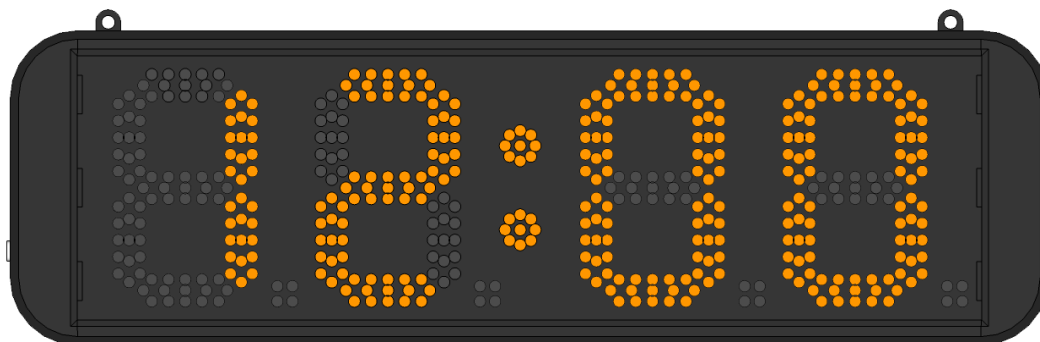

2.2 打分控制台

項目名稱	詳細資訊
打分控制台	<p>型號：KS-GC16</p> <ul style="list-style-type: none"> ◆ 尺寸：330x290x140(mm) 淨重：3KG ◆ 介面：網口*1、WIFI*1、航空介面*2 ◆ 比分顯示：7寸全彩液晶屏 ◆ 通訊：有線或無線 ◆ 支持比賽：輪滑曲棍球 ◆ 功能：比賽計時、記分、判罰、球員得分、暫停次數、射正、廣告一鍵切換。

2.3 比賽計時器

項目名稱	詳細資訊
比賽計時器	型號：KS-SCRN-7SEGMENT 尺寸：620x190x45mm 重量：0.6 KG 顯示顏色：黃色 通信介面：RJ45 網線連接 功能：與 Ultra score 配合使用，同步顯示比賽時間。

2.4 輪滑曲棍球判罰計時屏（單行）

項目名稱	詳細資訊
輪滑曲棍球判罰計時屏（單行）	型號：KS-SCRN-LED960160 尺寸：960x160x100（mm） 材質：鋁合金 輸入電壓：48V DC 功能： <ul style="list-style-type: none">◆ 須配合輪滑曲棍球比賽記分軟體一同使用◆ 顯示選手編號及判罰時間