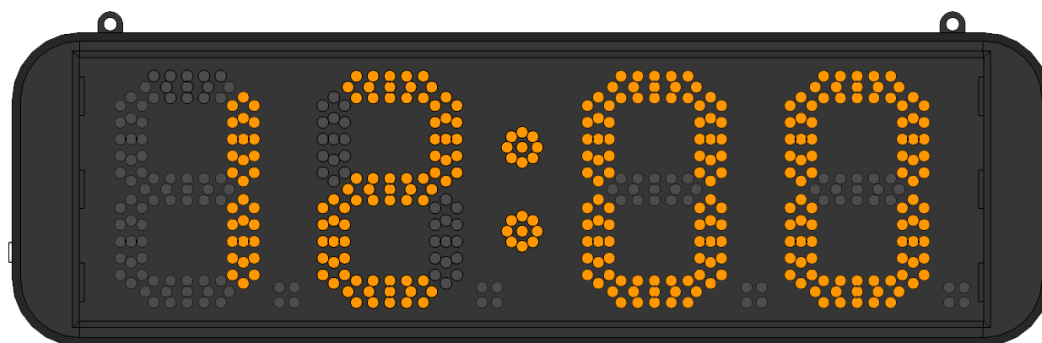

### 2.3 比赛计时器

项目名称	详细信息
比赛计时器	型号: KS-SCRN-7SEGMENT 尺寸: 620x190x45mm 重量: 0.6 KG 显示颜色: 黄色 通信接口: RJ45 网线连接 功能: 与 Ultra score 配合使用, 同步显示比赛时间。