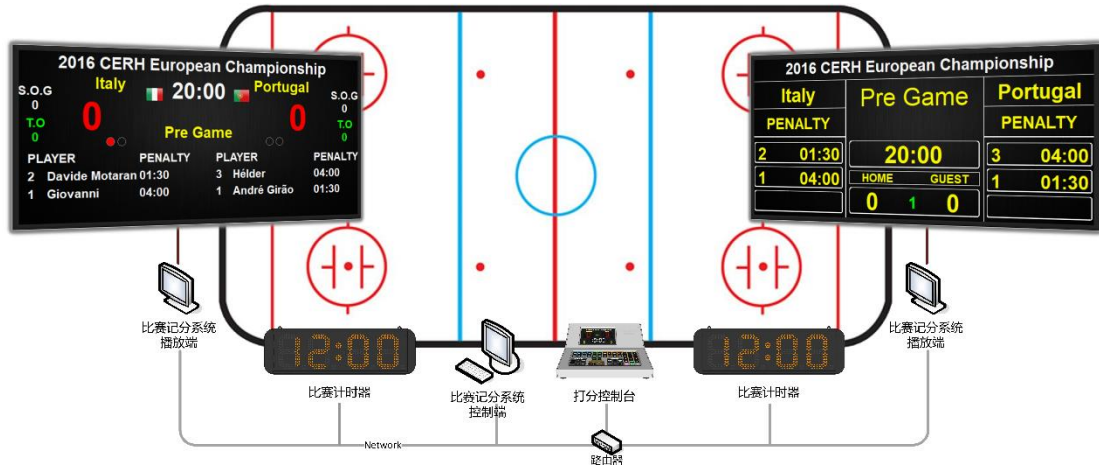

## 1. 前言

本方案是一份轮滑曲棍球体育场的 LED 显示屏的标准方案。

系统符合 FIH 等比赛规则。

通过**比赛计时记分系统**、**比赛成绩处理系统**等多个系统协同工作，可完成：比赛编排、现场计时记分操作及显示、球员及裁判信息显示、成绩报表及积分排名查询输出、广告及临时通知插播等多项功能。

该系统是众多智能化、专业性室内体育场馆的理想选择。

### 1.1 系统架构

整个系统由多个子系统组成，包括：比赛计时记分系统、比赛成绩处理系统组成。

每个子系统都可独立工作，也可协同共享数据，客户可根据实际应用需求灵活配置。

- **比赛计时记分系统**

ULTRA SCORE 比赛计时记分系统由比赛计时记分软件、打分控制台等计时记分设备组成。

在比赛中主要由裁判操作，可实现裁判计时记分工作及实时记分牌显示。

系统符合国际比赛规则。

- **比赛成绩处理系统**

由比赛成绩处理服务器、比赛成绩处理工作站、打印机等设备组成。

在比赛中主要由技术官员操作，与报名系统、计时记分系统及手球技术统计联动，可实现：

参赛人员管理、比赛编排、比赛成绩管理、技术统计、场地调度、成绩名次查询分享等功能。

### 系统结构说明

1. 全彩 LED 屏：场馆配置 1-2 块同步 LED 屏，由 1 或 2 台上屏控制电脑控制，用于显示参赛队员信息、队员成绩排名、现场视频、及广告。
2. Ultra Score 计时记分软件：安装于上屏控制电脑及裁判端电脑。用于比赛编排、比赛计时记分、队员成绩排名、参赛队员信息、裁判信息、广告上屏显示。
3. 打分控制台：打分控制台通过网络或使用场内 WIFI 与裁判端电脑连接。比赛时，裁判使用打分台控制比赛计时、记分、判罚及上屏显示。
4. 比赛计时器：在场边设置比赛计时器，通过网线连入局域网，与比赛记分系统联动，同步显示比赛时间。