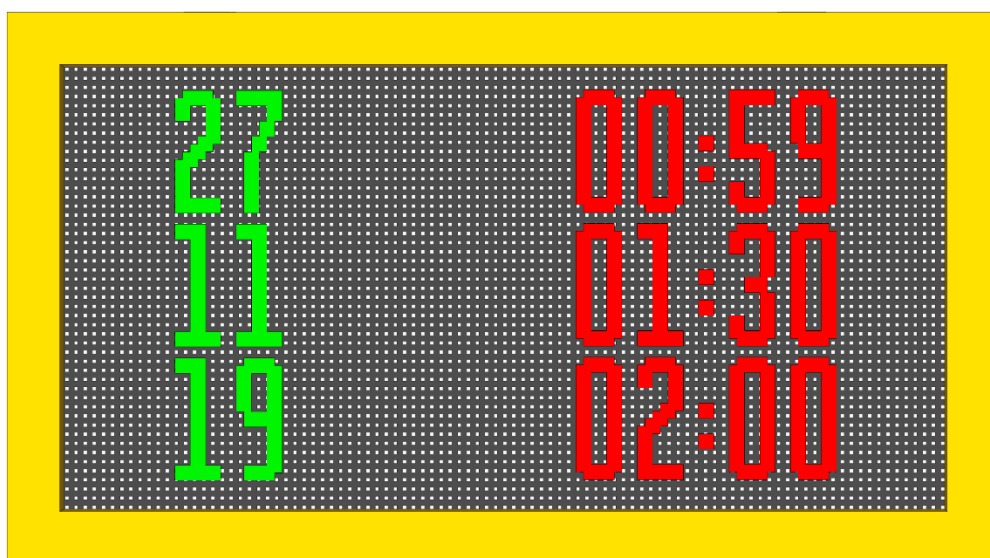

2.5 判罚计时屏

项目名称	详细信息
判罚计时屏	型号：KS-SCRN-LED960480 尺寸：1080x600x145 (mm) 材质：铝合金 功能： ◆ 须配合轮滑曲棍球比赛记分软件一同使用 ◆ 显示选手编号及判罚时间