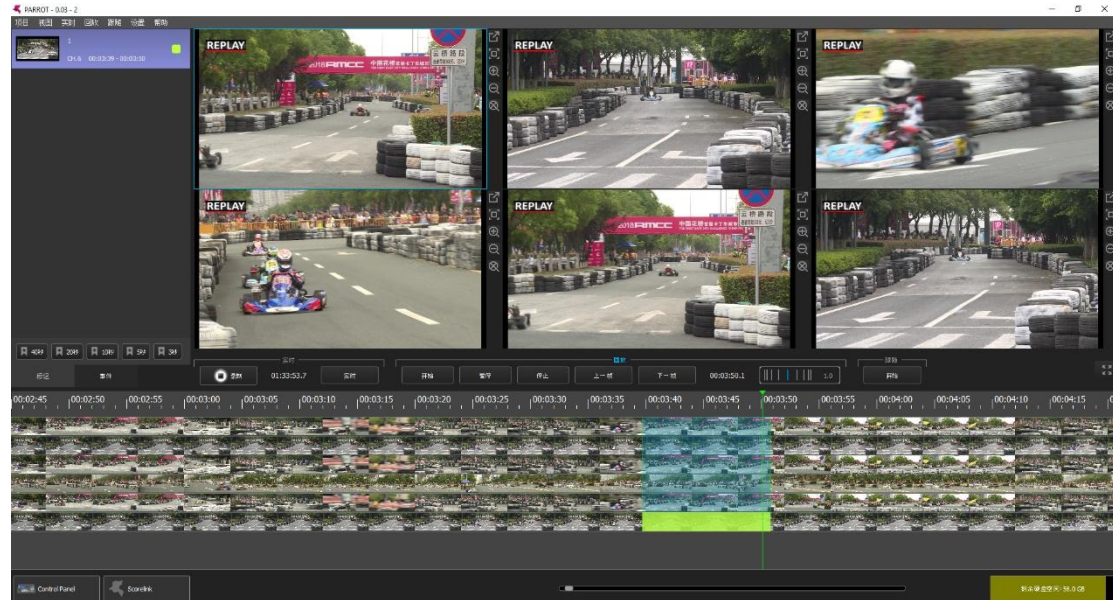

3. 分項產品介紹

3.1 錄影審議伺服器

專案名稱	詳細資訊
錄影審議伺服器	型號: KS-PARROT-2C/4C/6C/8C 視頻輸入: 支持 2/4/6/8 路 SDI 同時輸入 視頻輸出: DP*2 視頻格式: 1080P 錄製能力: ≥ 10 小時 多畫面監控: 支持

軟體操作介面: