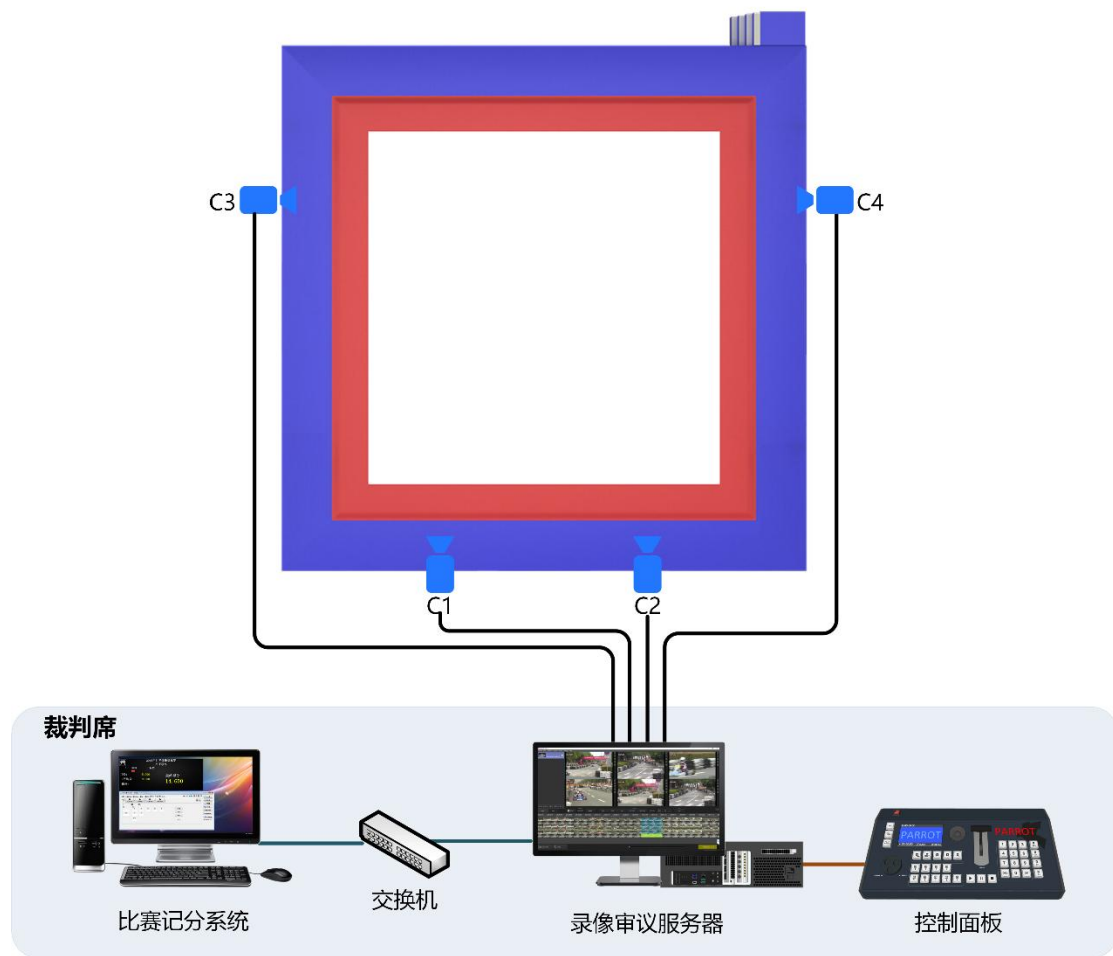

游泳比賽系統圖

體操比賽系統圖