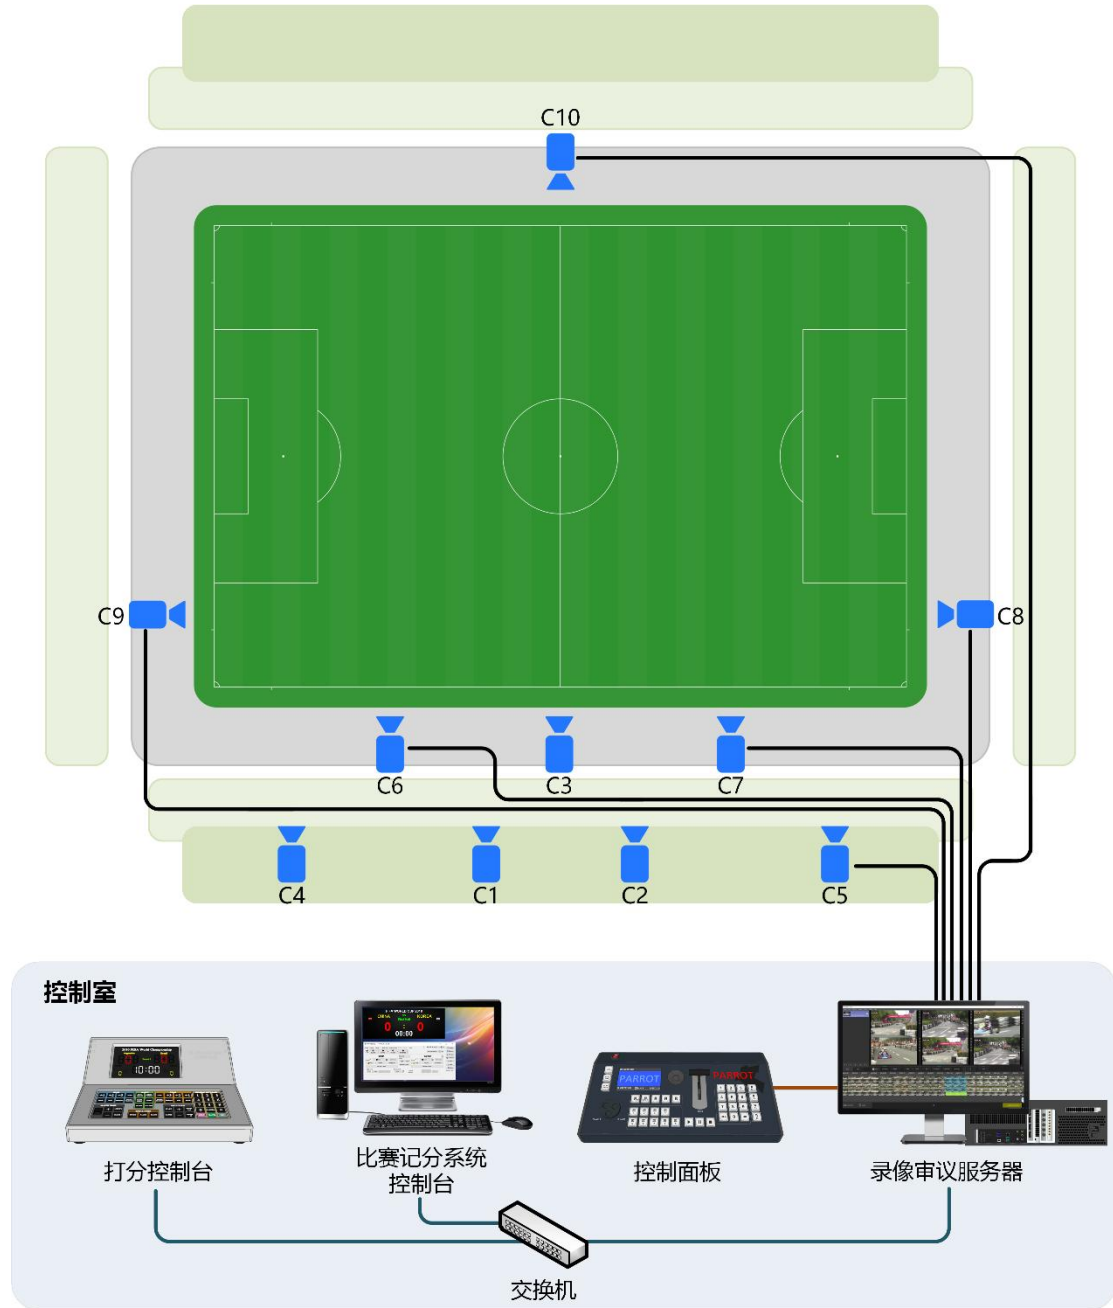

適用比賽：

籃球、足球、排球、手球、拳擊、摔跤、武術、柔道、柔術、空手道、跆拳道、體操、游泳、跳水、冰球、舉重等。

2. 典型應用系統圖

競賽類比賽系統圖：

球類比賽系統圖：

體操比賽系統圖

游泳比賽系統圖

2.1 系統結構說明

- 1) 場館內設立局域網，在主控電腦上安裝比賽計時記分軟體，同時將主控電腦與錄影審議伺服器連入局域網。
- 2) 場地周邊安裝高清攝像機，通過 SDI 線將攝像機與錄影審議伺服器連接。
- 3) 使用 USB 線纜連接控制面板與錄影審議伺服器，裁判可通過控制面板查詢並控制回放視頻的速度。
- 4) 錄影審議伺服器提供輸出視頻信號，可連接至 LED/LCD 液晶顯示器，用於現場慢動作回放顯示。

2.2 系統功能介紹

- **後臺不間斷視頻錄製：**支持 1-8 路高清視頻（1080P）同步連續錄製長達 10 小時，後臺錄製不受視頻查詢及視頻回放操作的影響。
- **多路視頻同步回放：**支持單路視頻全屏回放，和 1-6 路視頻多角度同步回放。
- **多級慢速回放：**支持每秒 20 幀畫面的視頻回放，可捕捉 0.05 秒一格的動作變化。支持重放、定格、快放、1/2 慢放、1/4 慢放、進度條拖拽控制播放。
- **視頻事件查詢：**可對視頻流進行段落分割，每個視頻段落將作為一個視頻事件存儲於事件列表，可自定義視頻事件的名稱，以方便查詢。
- **視頻段標記：**可對視頻流中重要的視頻內容做標記，點擊標記記錄即可回放該段視頻。可用於標記比賽期間重要或有疑問的時刻。
- **專業回放控制面板：**專業視頻回放控制面板，配置 T-bar、緩動盤、速度預設等功能按鍵，使控制過程更加方便、快捷。
- **回放視頻輸出：**提供 1 路回放視頻輸出信號，可同時輸出回放視頻畫面至 LCD 液晶顯示器和場館的 LED 大螢幕上。

與比賽計時記分系統（Ultra Score）聯動，可實現：

- **自動生成視頻事件：**錄影審議系統會根據比賽計時記分系統內預先設置的比賽場次，生成對應名稱的視頻檔，以方便視頻查詢。
- **比賽時間會疊加顯示在視頻上方。**
- **裁判操作記錄：**各裁判打分的操作會自動記入錄影審議系統，視頻回放時將同步疊加顯示於發生時刻的視頻畫面下方。
- **隊員得分記錄：**隊員的得分將同步疊加顯示於發生時刻視頻畫面的下方。
- **開放系統 API。**可將其他廠家的計分系統連接到錄影審議系統，可以將各類事件同步錄製到視頻中。