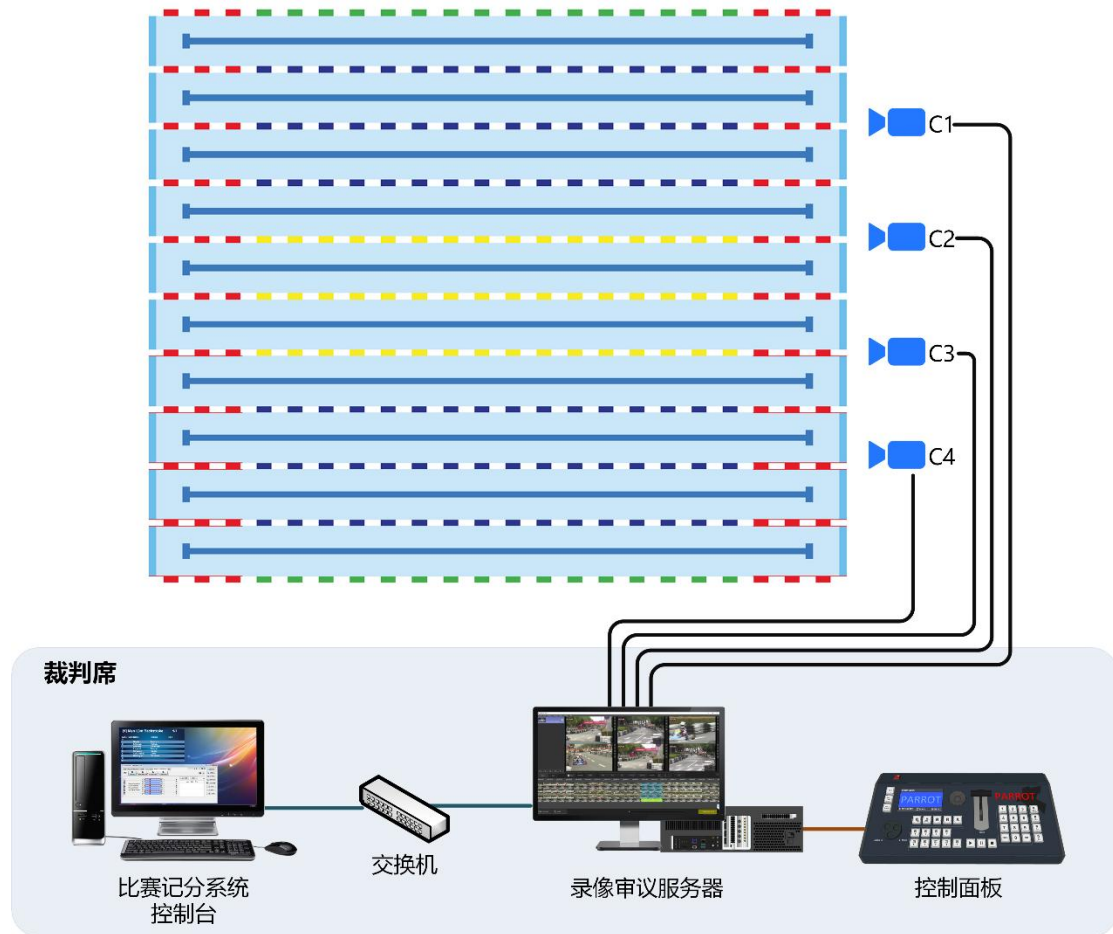

游泳比賽系統圖

2.1 系統結構說明

1) 場館內設立局域網，在主控電腦上安裝比賽計時記分軟體，同時將主控電腦與錄影審議伺服器連入局域網。
2) 場地周邊安裝高清攝像機，通過 SDI 線將攝像機與錄影審議伺服器連接。
3) 使用 USB 線纜連接控制面板與錄影審議伺服器，裁判可通過控制面板查詢並控制回放視頻的速度。
4) 錄影審議伺服器提供輸出視頻信號，可連接至 LED/LCD 液晶顯示器，用於現場慢動作回放顯示。