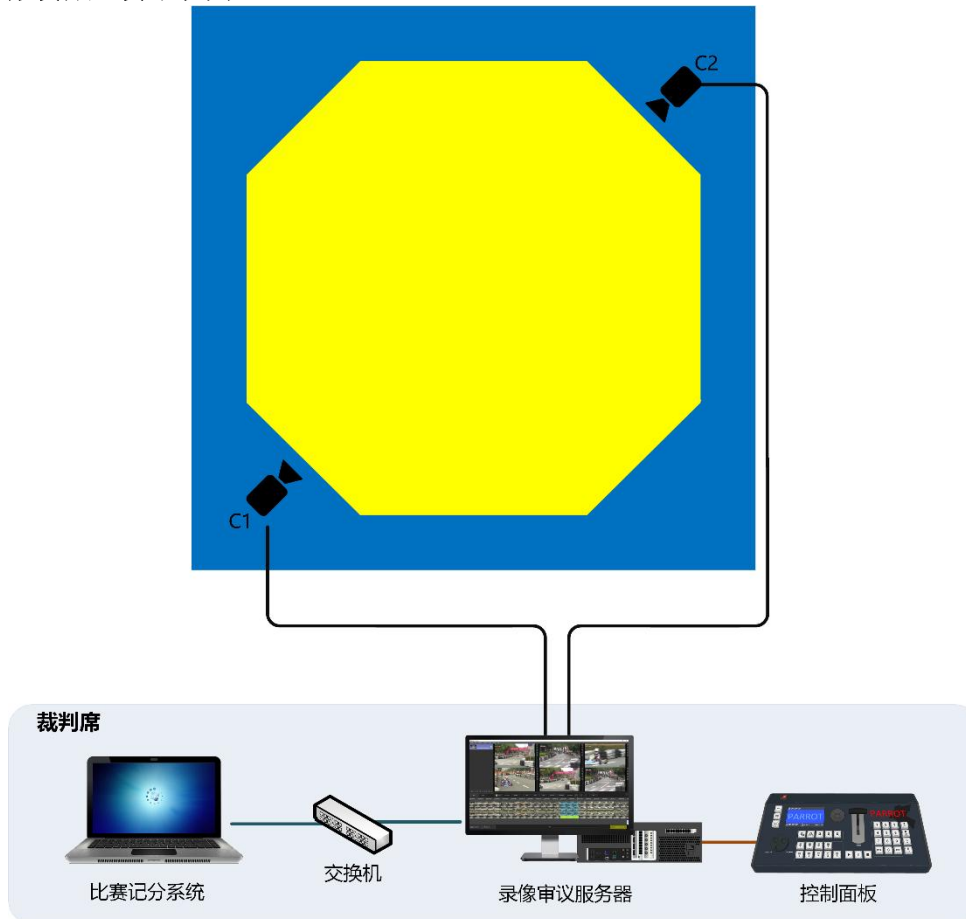

球類比賽系統圖：

1. 系統介紹

本系統是一套體育比賽專用錄影審議系統（又稱為視頻仲裁系統，視頻助理裁判或即使回放系統），它可以在比賽過程中同步錄製 1-6 路高清視頻，並在錄製同時支持多種形式視頻查詢，圖像定格，多級變速的慢動作回放。

可與比賽計時記分系統（Ultra Score）配套使用，裁判的打分記錄將自動記入錄影審議系統，同步疊加顯示於發生時刻的視頻畫面上。

本系統可用於為比賽中的爭議提供技術依據，最大限度減少比賽過程的錯判、誤判和漏判，維護競賽的公平和公正；也可滿足體育教學中的回放需求。

適用比賽：

籃球、足球、排球、手球、拳擊、摔跤、武術、柔道、柔術、空手道、跆拳道、體操、游泳、跳水、冰球、舉重等。

2. 典型應用系統圖

競賽類比賽系統圖：