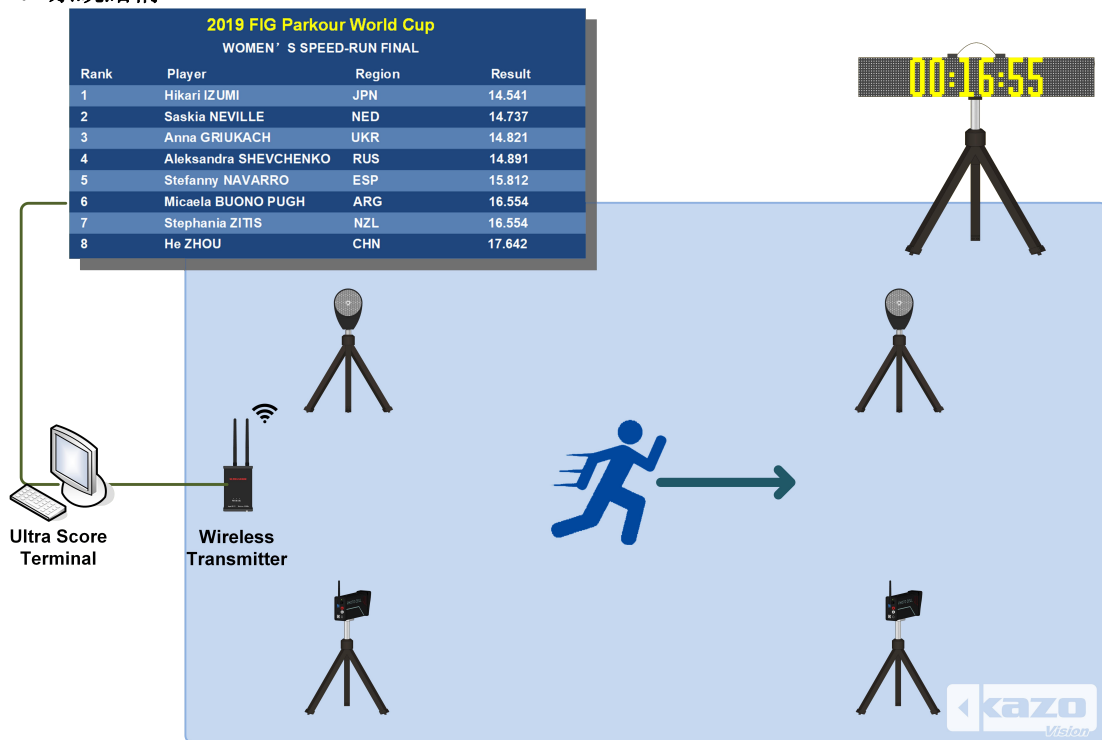

# 跑酷競速賽計時記分方案

本方案是一份體育場館 LED 顯示幕的標準方案，主要是針對舉行國內正規跑酷競速賽比賽的場館來設計的。該系統可實現比賽出場順序、比分資訊、比賽成績排名的顯示，廣告顯示以及臨時通知插播等功能，是眾多體育場館的理想選擇。

## 1. 系統結構

### 1.2 系統結構說明

- 1) 體育館安裝一塊 LED 顯示幕，大屏通過 LED 數據和控制電腦相連。
- 2) 在 LED 控制電腦上安裝跑酷比賽記分軟體，顯示當前的選手資訊、比分資訊等。
- 3) 無線傳輸器與控制電腦連接，切光器與無線傳輸器通過無線信號通訊。

## 2.5 計時顯示幕

專案名稱	詳細資訊
LED 計時屏	型號: KS-SCRN-LED960160 尺寸: 960x160x100 (mm) 材質: 鋁合金 輸入電壓: 48V DC 功能: ◆ 顯示當前比賽計時時間