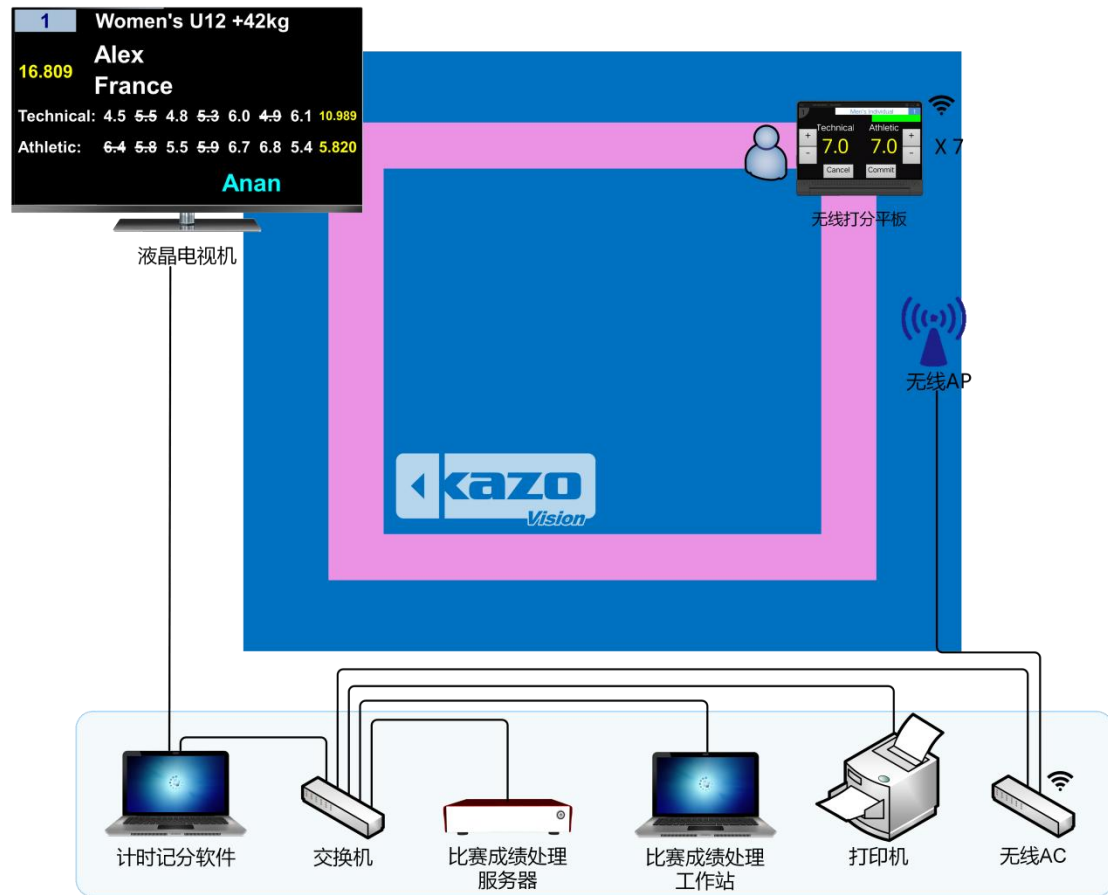

1.1 系統架構

整個系統由多個子系統組成，包括：比賽計時記分系統、比賽成績處理系統、比賽錄影審議系統組成。

每個子系統都可獨立工作，也可協同共用數據，客戶可根據實際應用需求靈活配置。

● 比賽計時記分系統

ULTRA SCORE 比賽計時記分系統由比賽計時記分軟體、無線通訊主機等計時記分設備組成。

在比賽中主要由裁判操作，可實現裁判計時記分工作及即時記分牌顯示。

系統符合國際比賽規則。

● 比賽成績處理系統

由比賽成績處理伺服器、比賽成績處理工作站、印表機等設備組成。

在比賽中主要由技術官員操作，與報名系統、計時記分系統及手球技術統計聯動，可實現：參賽人員管理、比賽編排、比賽成績管理、技術統計、場地調度、成績名次查詢分享等功能。

● 比賽錄影審議系統

PARROT 比賽錄影審議系統由錄影審議伺服器、錄影審議操作面板、攝像機組成。

在比賽中由電子裁判員操作，與比賽計時記分系統聯動，裁判的打分記錄將自動記入錄影審議系統，同步疊加顯示於發生時刻的視頻畫面上，並在保證比賽錄製不間斷的同時，支持多種形式視頻查詢，圖像定格，多級變速的慢動作回放。

本系統可用於為比賽中的爭議提供技術依據，最大限度減少比賽過程的錯判、誤判和漏判，維護競賽的公平和公正；也可滿足體育教學中的回放需求。

1.2 系統框圖

系統介紹

- 1) **局域網**: 場館內設立局域網或無線局域網，將 LED 顯示幕控制電腦、每個場地的裁判專用電腦、無線打分平板、比賽成績處理伺服器、比賽成績處理工作站、錄影審議伺服器、印表機連入網絡。
- 2) **LED 屏**: 在 LED 屏控制電腦上安裝比分顯示軟體，用於匯總顯示各場地記分牌資訊或排名。
- 3) **液晶電視機**: 每個場地設置一臺液晶電視機，通過視頻線連接至每個場地的裁判專用電腦，用於即時顯示單場地記分牌。
- 4) **裁判專用電腦**: 每個場地的裁判席設置一臺裁判專用電腦，安裝 Ultra Score 軟體、用於單場地比賽的計時記分。
- 5) **無線打分平板**: 每個場地的裁判席設置 7 臺無線打分平板，通過 WiFi 與 Ultra Score 軟體連接，用於比賽裁判打分。
- 6) **比賽成績處理伺服器及比賽成績處理工作站**: 安裝於後臺技術席或裁判席，為核心比賽數據處理設備，使用網線接入局域網。
- 7) **錄影審議伺服器及控制面板**: 錄影審議伺服器安裝於場邊仲裁席或裁判席，通過網線或 WIFI 連入局域網，控制面板通過 USB 線與伺服器連接。用於為比賽提供即時視頻回放，為仲裁提供依據。