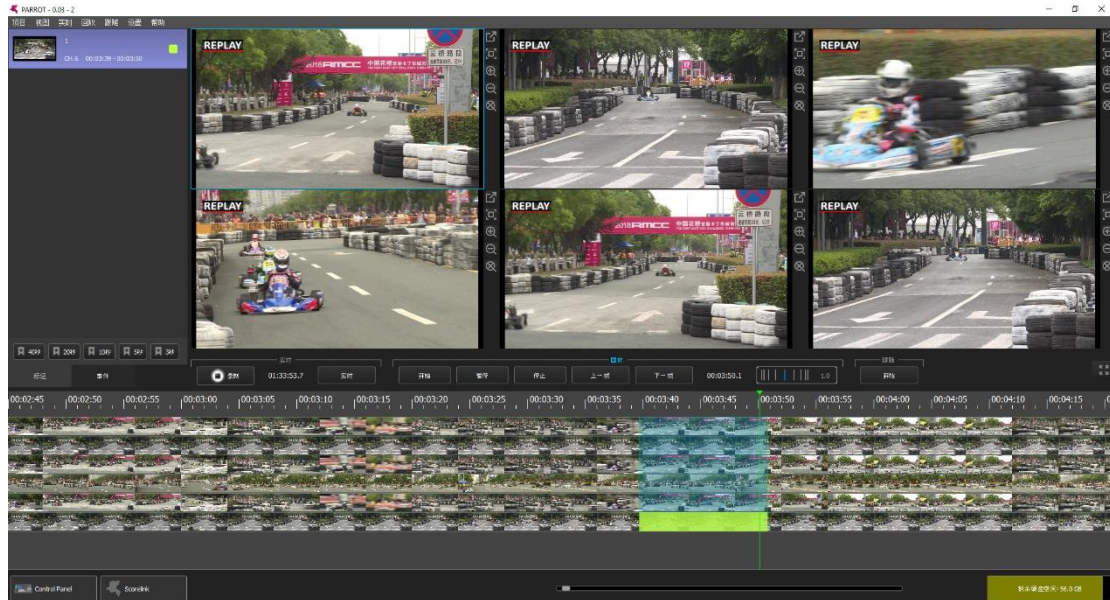

2.5 錄影審議伺服器

專案名稱	詳細資訊
錄影審議伺服器	型號： KS-PARROT-2C/4C/6C 視頻輸入： 支持 2/4/6 路 SDI 同時輸入 視頻輸出： DP*2 視頻格式： 1080P 錄製能力： ≥ 10 小時 多畫面監控： 支持

軟體操作介面：