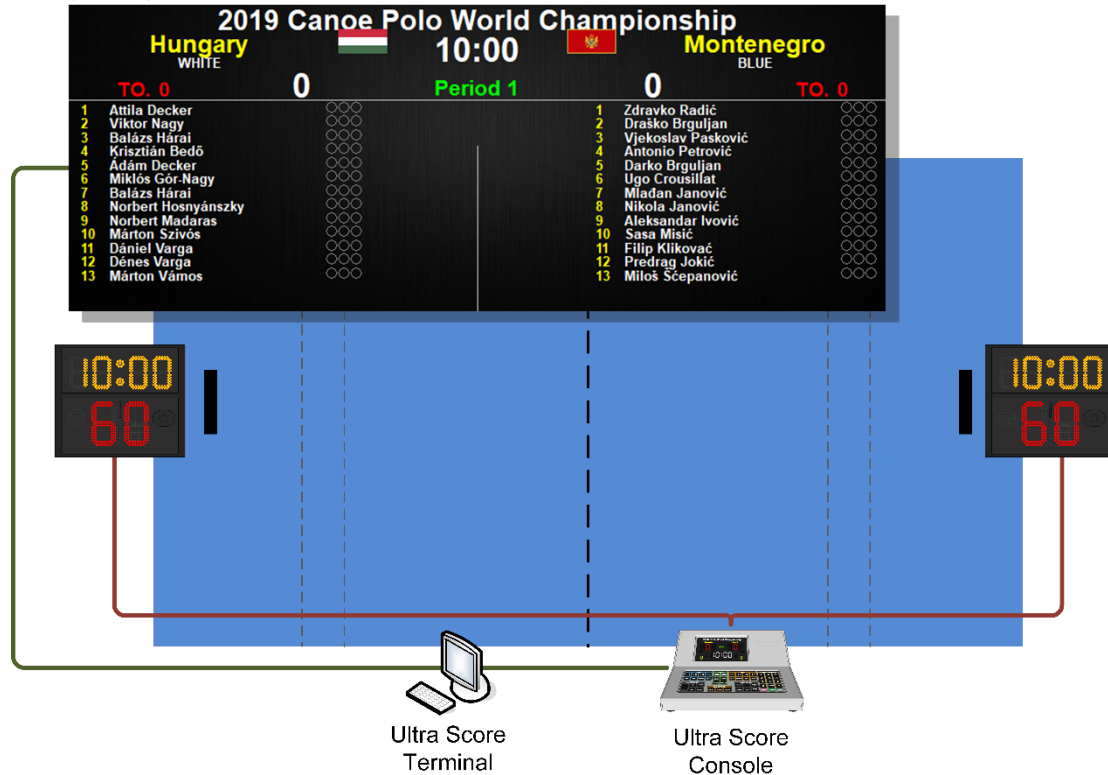

皮艇球計時記分方案

本方案是適用於皮艇球比賽場館 LED 顯示幕的標準方案。該系統可實現比賽計時、記分、裁判及賽隊的資訊顯示，廣告顯示以及臨時通知插播等功能，是眾多體育場館的理想選擇。

1. 系統結構

1.1 系統結構說明

- 1) 體育館兩邊安裝一塊或兩塊 LED 顯示幕，兩塊屏通過 LED 發送卡由一台電腦控制，或由兩台電腦分別控制顯示。
- 2) 在上屏控制電腦上安裝比賽計時記分軟體。
- 3) 裁判使用打分控制台通過網線或無線 WIFI 與上屏控制電腦相連接。
- 4) 進攻計時器由打分控制台操控在記分牌上同步顯示進攻時間。

主要功能特點：

- 1) 大屏幕上可顯示比分、賽隊、隊員資訊；以及犯規、暫停、換人操作的指示。
- 2) 顯示比賽時間、暫停時間、系統時間以及比賽倒計時功能。
- 3) 播放臨時通知資訊：可以在大螢幕上顯示各種通知資訊，並設定速度、顏色、字體等特效。
- 4) 強大的媒體播放功能：支持各種媒體播放格式，並能在多個顯示幕間實現精確的切換。
- 5) 簡易的裁判操作介面：裁判不僅可使用鍵盤和滑鼠進行比賽控制，同時可外接其他外部設備來操作。
- 6) 專業的記分牌：記分牌功能操作的設計都符合專業的國際比賽規則。
- 7) 自訂顯示區域：軟體可自訂顯示區域的座標，以及內容上屏顯示的顯示器編號（在多顯示器情況下）。
- 8) 靈活的佈局更改：軟體自帶佈局編輯器功能，用戶可自行修改、添加、刪除標籤，設置大屏顯示內容的佈局。
- 9) 快速鍵：通過為快速鍵功能可以為多個功能操作設定快速鍵，簡化裁判面板操作，使得打分、控制過程更加方便、快速。
- 10) 安全性：軟體在比賽過程中能自動備份，在發生故障後，輕點滑鼠即可回復先前的畫面。
- 11) 可擴展性：能連接到其他廠家的電子計時器、操作面板等硬體設備。
- 12) 遠程裁判台、計時台：可將裁判操作電腦、計時電腦放置到場邊的任何一個地方。

2.2 有線/無線打分控制台

項目名稱	詳細資訊
打分控制台	型號：KS-GC16 尺寸：330x290x140(mm) 連接到軟體系統上，實現裁判獨立打分 通訊介面：1*網口，1*WIFI 材質：塑膠 自帶比分顯示：7寸全彩液晶屏 支出比賽：皮艇球 支持比賽計時，記分，犯規，進攻計時等

2.3 進攻計時器

項目名稱	詳細資訊
進攻計時器	型號：KS-BASH-C/S 尺寸：710x610x60(mm) 單面顯示 產品重量：10KG*2 整機功率：60W*2 外框材質：鋁合金 通訊方式：有線/無線 比賽計時：最後 1 分鐘顯示 10 分之一秒 進攻計時：最後 5 秒鐘顯示 10 分之一秒 迅響音：比賽計時與進攻計時具有兩種不同迅響音