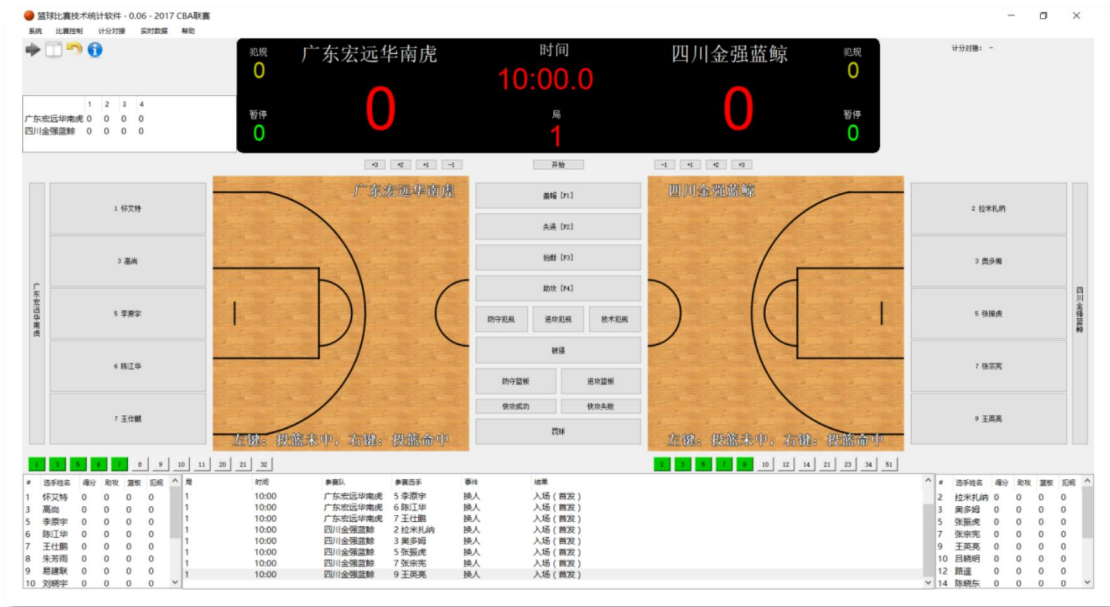

2.1.11 电子口哨

项目名称	详细信息	项目名称	详细信息
产品	电子口哨	通讯协议	无线传输 433MHz
型号	KS-BAWS	材料	铝合金
主机电源	12V DC	电子口哨电源	锂电池; USB 充电
尺寸	主机: 280×200×50 (mm) 电子口哨: 85×53×15(mm)		
产品配置	主机*1, 对接线*1 传感器*4, 耳麦*4, USB 充电线*1, 充电站*1, 天线*2, 使用手册*1		
主要功能	<ol style="list-style-type: none"> 1. 开始/暂停比赛 2. 主机通过无线与 4 个边裁口哨连接, 高精度检测裁判口哨, 控制比赛时间 3. 可连续工作 8 小时以上 		

2.2 篮球技术统计系统

由技术统计工作站组成。

在比赛中主要由技术官员操作，与报名系统、计时记分系统联动，记录篮球比赛中每个球员的得分、投篮点、助攻、犯规、篮板、正负值等数据。

本系统可用于生成专业比赛数据报表，也可为网站及平台提供数据分享。

2.3 比赛成绩处理系统

由比赛成绩处理服务器、比赛成绩处理工作站、打印机等设备组成。

在比赛中主要由技术官员操作，与比赛计时记分系统及篮球技术统计联动，

可实现：