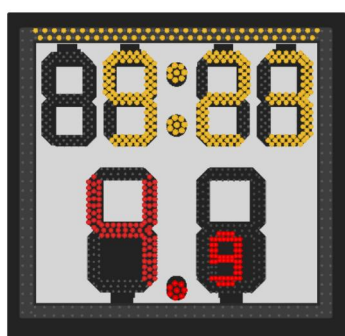

2.1.5 篮球 24 秒计时器

单面显示 24 秒计时器

型号:	KS-BASH-C/S
尺寸:	710x610x60 (mm)
显示:	单面显示

四面显示 24 秒计时器

型号:	KS-BASH-C/Q
尺寸:	780x780x610 (mm)
显示:	四面显示

双面显示 24 秒计时器

型号:	KS-BASH-C/D
尺寸:	650x630x60 (mm)
显示:	双面透明显示

详细参数

项目名称	详细信息	详细信息	详细信息
产品	单面 24 秒计时器	四面 24 秒计时器	透明 24 秒计时器
型号	KS-BASH-C/S	KS-BASH-C/Q	KS-BASH-C/D
规格尺寸	710x610x60mm	780x780x610mm	650x630x60mm
输入电压	AC 100V~240V	AC 100V~240V	AC100V~240V
整机功率	60W	240W	40W
外壳材质	铝合金	铝合金	铝合金+塑料
产品重量	10KG	45kg	8KG
通讯方式	有线/无线	有线/无线	有线/无线
安装孔	底部+顶部（可悬挂安装）	底部	底部
执行标准	国际体育比赛规则		
产品配置	包装清单：显示屏*2；线缆 50M *2；立柱*2；使用手册*1		
屏幕性能	最佳视觉距离:5M---100M；最佳视觉角度:0°---90°		
主要功能	<ol style="list-style-type: none"> 1. 进攻计时：最后 5 秒钟显示 10 分之一秒 2. 比赛计时：最后 1 分钟显示 10 分之一秒 3. 与记分牌同步显示 24 秒倒计时 4. 与记分牌同步显示 14 秒倒计时 5. 显示比赛暂停倒计时 6. 讯响音：比赛计时与进攻计时具有两种不同讯响音 7. 讯响音：110dB 		