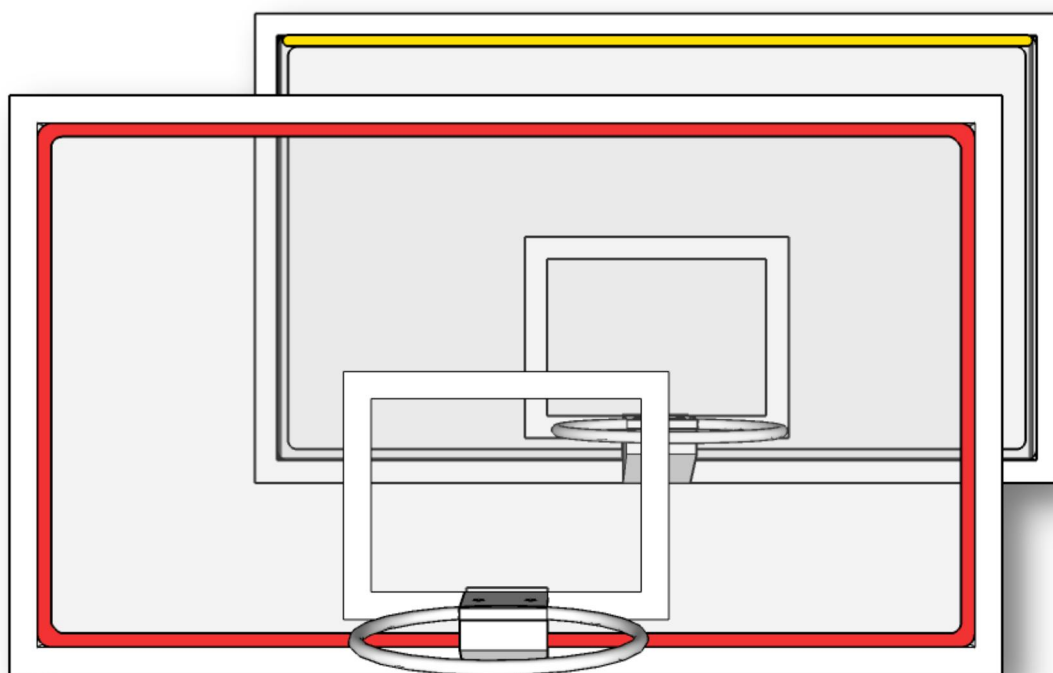

2.1.6 篮板灯带

详细参数

项目名称	详细信息	项目名称	详细信息
产品	篮板灯带	显示颜色	红/黄
型号	KS-BALT-C	重量	2kg
规格尺寸	1700x950x25 (mm)	执行标准	国际体育比赛规则
输入电压	DC - 12V	材质	铝合金
通讯方式	有线	其他	需配合 24 秒计时器使用
功能	8. 比赛节时间提示 9. 进攻时间提示