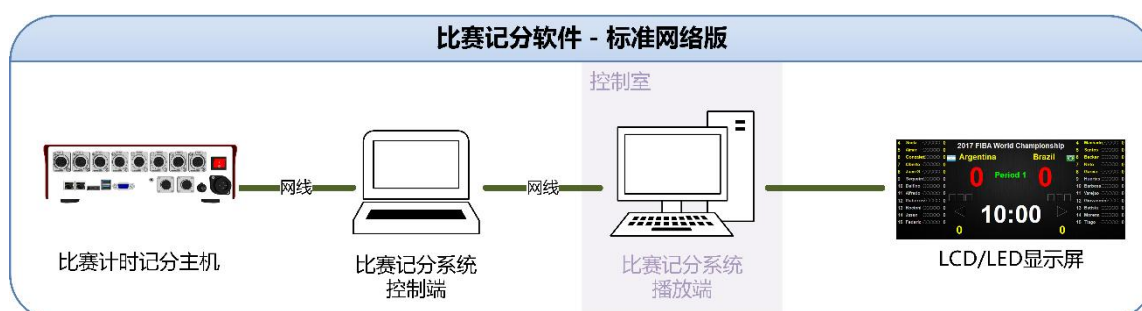

2. 分项目产品说明

2.1 体育场馆比赛计时记分系统

由比赛计时记分软件、裁判计时记分终端、计时记分主机、24 秒计时器、球权显示器、犯规显示器、双音讯响器、电子口哨等计时记分设备组成。

在比赛中主要由裁判操作，可实现：

1) 主备系统同步运行以及热切换。
2) 统一控制球权、犯规、讯响器、等设备，所有设备的亮度可单独调节。
3) 高精度计时，比赛计时和进攻计时都有独立的控制手持器，支持 1/10 秒精度的时间调整。
4) 全队得分与球员个人得分操作。
5) 支持全队犯规与球员犯规控制，球员换人等。
6) 可有线或无线连接进攻计时器，多种款式的进攻计时器可供选择。
7) 实时数据输出，可被用于电视转播等。

项目名称	详细信息
标准网络版	支持一个远程播放端，裁判可远程打分 支持：篮球，足球，排球，羽毛球，乒乓球，网球 中文版 含一个加密狗
专业网络版	支持二个远程播放端，以及独立的广告控制，与裁判打分控制 支持：篮球，足球，排球，羽毛球，乒乓球，网球 中文版 含一个加密狗

2.1.1 软件版本：

标准网络版：可以在一个独立的电脑上进行记分和媒体显示功能操作，所以裁判可以在场边的电脑进行操作，而不需要在直接连接到大屏幕的电脑上操作。

- 适合只有一块屏幕但需要在场边进行计时与记分操作的体育馆。