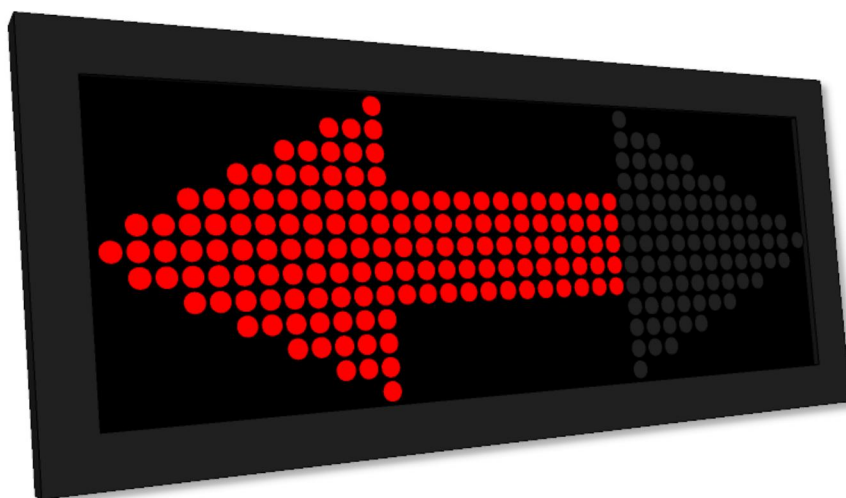

2.1.8 球权控制器

详细参数

项目名称	详细信息	项目名称	详细信息
产品	球权显示器	型号	KS-BAPO-C
犯规显示屏	单面显示型	产品重量	1KG
规格尺寸	410x177x80(mm)	外壳材质	PVC
输入电压	12V DC	执行标准	国际体育比赛规则
接口	G-Port×1	亮度调节	支持
产品配置	包装清单: 主机*1, 电源线*1, 电源适配器*1, 使用手册*1		
屏幕性能	最佳视觉距离:3M---100M 最佳视觉角度:0°---90°		
主要功能	<ol style="list-style-type: none">1. 显示主队或客队得球后进攻的方向;2. 支持独立操作使用, 也接入计时记分主机, 与整体系统联动使用;3. 在联动模式下, 支持亮度调节。4. 在联动模式下, 可由计时记分主机总控, 无需单独供电;5. 防松脱接口, 保障比赛数据安全。6. 支持赛后欢庆模式。		