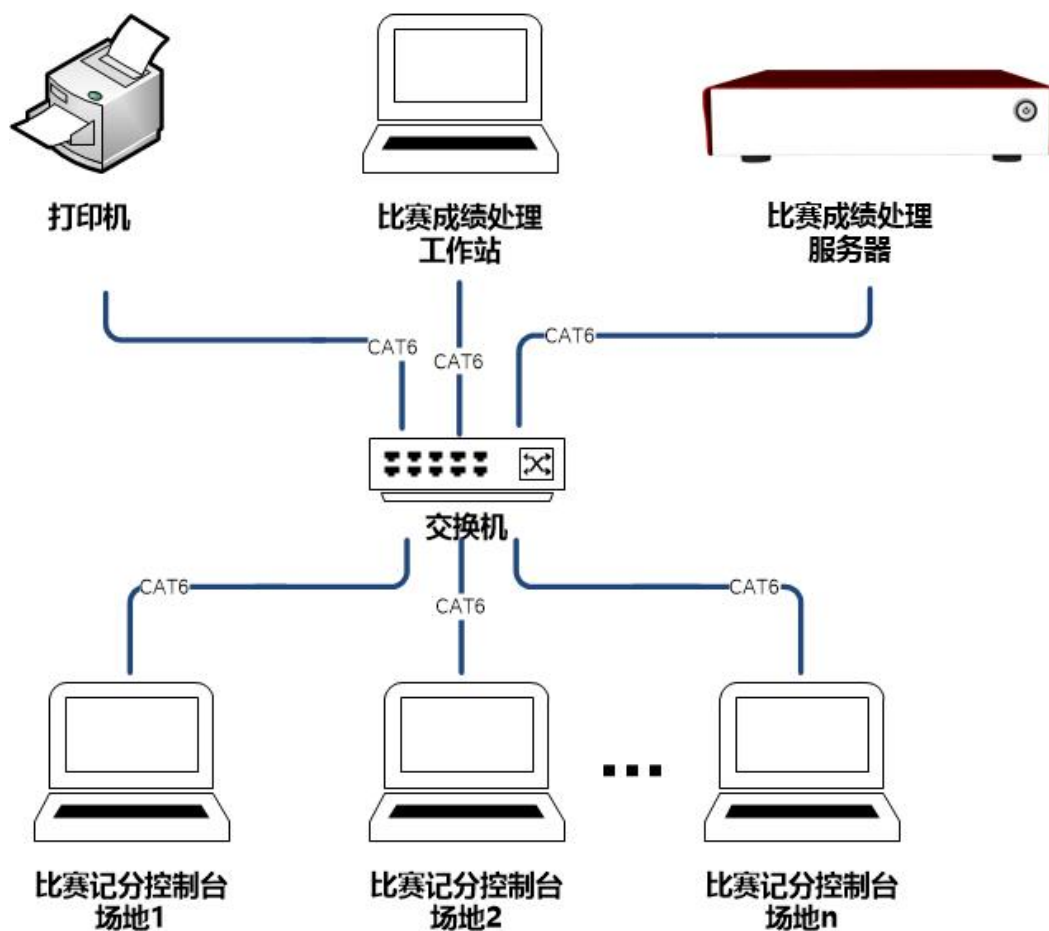

2.3 比赛成绩处理系统

由比赛成绩处理服务器、比赛成绩处理工作站、打印机等设备组成。

在比赛中主要由技术官员操作，与比赛计时记分系统及篮球技术统计联动，

可实现：

1) **参赛人员管理**：球员、球队、教练员信息管理，自动或手动导入报名表，自动生成秩序册；
2) **比赛编排管理**：根据录入的报名信息，进行自动抽签；根据不同赛事规则，进行比赛编排；可生成比赛对阵图、比赛场次表、比赛轮次表
3) **成绩管理**：接收或录入比赛成绩；确定运动员各比赛阶段的名次、录取或淘汰，打印现场成绩公告，并送往大屏幕显示系统、电视转播系统及综合成绩处理系统。
4) **技术统计报表管理**：与比赛技术统计软件联动，可以球队积分信息、球队暂停信息、球队犯规信息、球队换人信息、球员犯规信息、球员综合成绩信息进行汇总，生成报表。

2.3.1 系统拓扑图