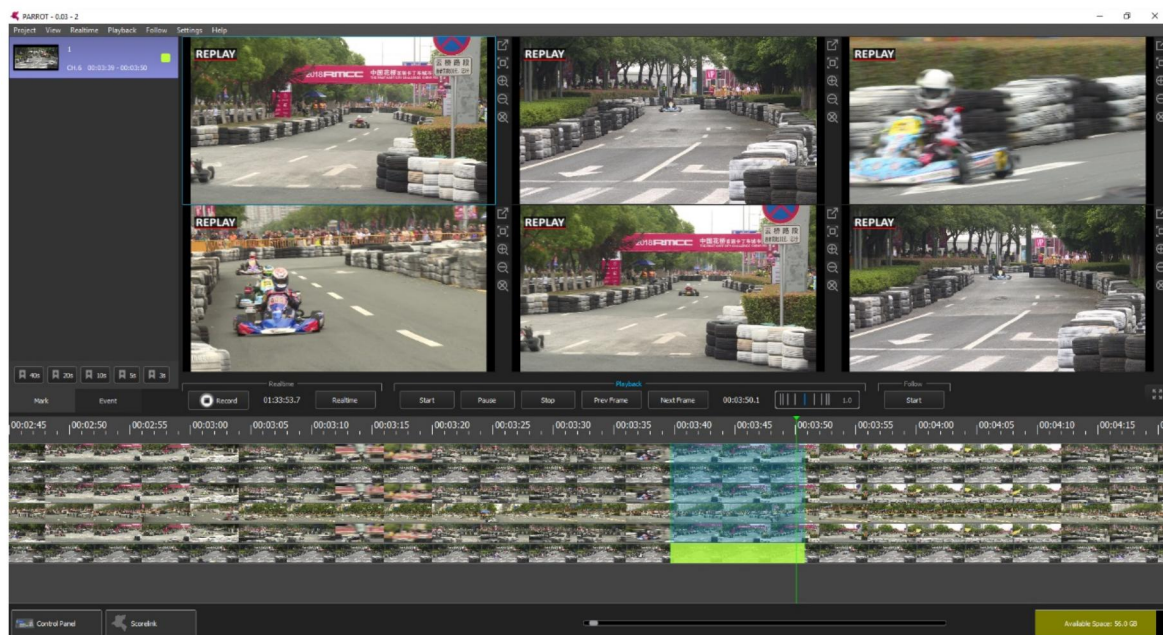

2.4.3 系统功能

1) **后台不间断视频录制：**支持 1-8 路高清视频（1080P）同步连续录制长达 10 小时，后台录制不受视频查询及视频回放操作的影响。
2) **多路视频同步回放：**支持单路视频全屏回放，和 1-6 路视频多角度同步回放。
3) **多级慢速回放：**支持每秒 20 帧画面的视频回放，可捕捉 0.05 秒一格的动作变化。支持重放、定格、快放、1/2 慢放、1/4 慢放、进度条拖拽控制播放。
4) **视频事件查询：**可对视频流进行段落分割，每个视频段落将作为一个视频事件存储于事件列表，可自定义视频事件的名称，以方便查询。
5) **视频段标记：**可对视频流中重要的视频内容做标记，点击标记记录即可回放该段视频。可用于标记比赛期间重要或有疑问的时刻。
6) **专业回放控制面板：**专业视频回放控制面板，配置 T-bar、缓动盘、速度预设等功能按键，使控制过程更加方便、快捷。
7) **回放视频输出：**提供 1 路回放视频输出信号，可同时输出回放视频画面至 LCD 液晶显示器和场馆的 LED 大屏幕上。

与比赛计时记分系统（Ultra Score）联动，可实现：

1) **自动生成视频事件：**录像审议系统会根据比赛计时记分系统内预先设置的比赛场次，生成对应名称的视频文件，以方便视频查询。
2) 比赛时间会叠加显示在视频上方。
3) **裁判操作记录：**各裁判打分的操作会自动记入录像审议系统，视频回放时将同步叠加显示于发生时刻的视频画面下方。
4) **队员得分记录：**队员的得分将同步叠加显示于发生时刻视频画面的下方。
5) **开放系统 API：**可将其他厂家的计分系统连接到录像审议系统，可以将各类事件同步录制到视频中。