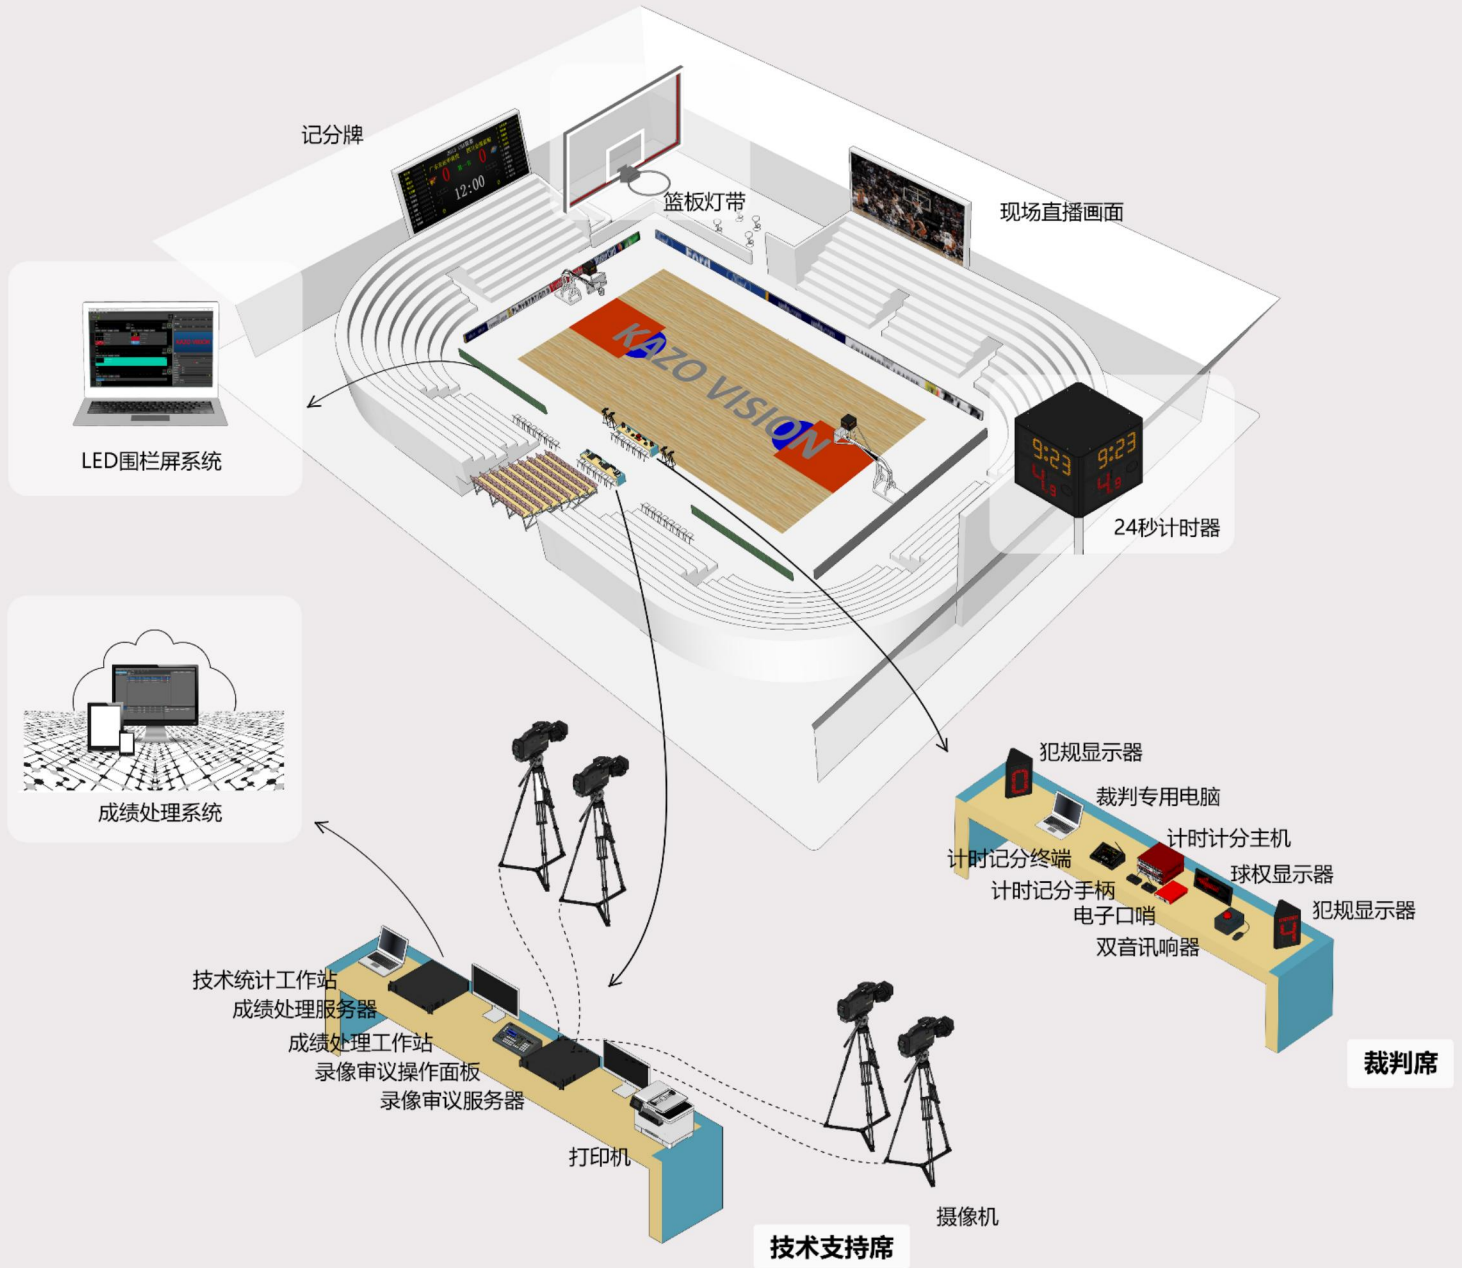

在比赛中主要由技术官员操作，与报名系统、计时记分系统联动，记录篮球比赛中每个球员的得分、投篮点、助攻、犯规、篮板、正负值等数据。

本系统可用于生成专业比赛数据报表，也可为网站及平台提供数据分享。

● 比赛录像审议系统

PARROT 比赛录像审议系统由录像审议服务器、录像审议操作面板、摄像机组成。

在比赛中由电子裁判员操作，与比赛计时记分系统联动，裁判的打分记录将自动记入录像审议系统，同步叠加显示于发生时刻的视频画面上，并在保证比赛录制不间断的同时，支持多种形式视频查询，图像定格，多级变速的慢动作回放。

本系统可用于为比赛中的争议提供技术依据，最大限度减少比赛过程的错判、误判和漏判，维护竞赛的公平和公正；也可满足体育教学中的回放需求。

记分牌

篮板灯带

现场直播画面

LED围栏屏系统

24秒计时器

成绩处理系统

- 犯规显示器
- 裁判专用电脑
- 计时记分终端
- 计时记分手柄
- 球权显示器
- 犯规显示器
- 电子口哨
- 双音讯响器

裁判席

- 技术统计工作站
- 成绩处理服务器
- 成绩处理工作站
- 录像审议操作面板
- 录像审议服务器

打印机

技术支持席

摄像机

1.2 系统布线

系统结构说明

- 1) **局域网**: 场馆内设立局域网, 将 LED 显示屏控制电脑、裁判专用电脑、计时记分主机、裁判计时记分终端、技术统计工作站、比赛成绩处理服务器、比赛成绩处理工作站、打印机连入网络。
- 2) **LED 屏**: 1-2 块 LED 显示屏安装于场地两侧, 大屏控制室内设立 1-2 台控制电脑, 控制大屏显示, 大屏通过网线或光纤和控制电脑连接。在两台控制电脑情况下, 两块大屏可同时显示相同信息, 也可以各自分别显示不同的内容。
- 3) **比赛计时记分主机**: 安装于裁判席, 核心计时记分设备, 可做主机热备份; 依次将犯规显示器、球权显示器、双音讯响器、热敏打印机 经由专用线缆接入主机。
- 4) **篮球 24 秒计时器**: 安装于两边的篮球架上, 使用五芯线缆连接到场边的比赛计时记分主机上, 同时支持无线使用。
- 5) **裁判计时记分终端**: 安装于场边裁判席, 裁判操作记分判罚使用, 可通过网线或 WIFI 连入局域网。
- 6) **电子口哨**: 电子口哨通讯主机安装于场边裁判席, 接入计时记分系统; 电子口哨与主机实时通讯, 由场上裁判佩戴高精度检测裁判口哨, 控制比赛计时。
- 7) **比赛成绩处理服务器**: 安装于后台技术席或场馆机房, 核心比赛数据处理设备, 使用网线接入局域网。
- 8) **篮球技术统计工作站**: 安装于后台技术席, 可单机工作, 也可连入局域网, 获取计时记分系统传输的比赛数据。

2. 分项目产品说明

2.1 体育场馆比赛计时记分系统

由比赛计时记分软件、裁判计时记分终端、计时记分主机、24 秒计时器、球权显示器、犯规显示器、双音讯响器、电子口哨等计时记分设备组成。

在比赛中主要由裁判操作，可实现：

- 1) 主备系统同步运行以及热切换。
- 2) 统一控制球权、犯规、讯响器、等设备，所有设备的亮度可单独调节。
- 3) 高精度计时，比赛计时和进攻计时都有独立的控制手持器，支持 1/10 秒精度的时间调整。
- 4) 全队得分与球员个人得分操作。
- 5) 支持全队犯规与球员犯规控制，球员换人等。
- 6) 可有线或无线连接进攻计时器，多种款式的进攻计时器可供选择。
- 7) 实时数据输出，可被用于电视转播等。