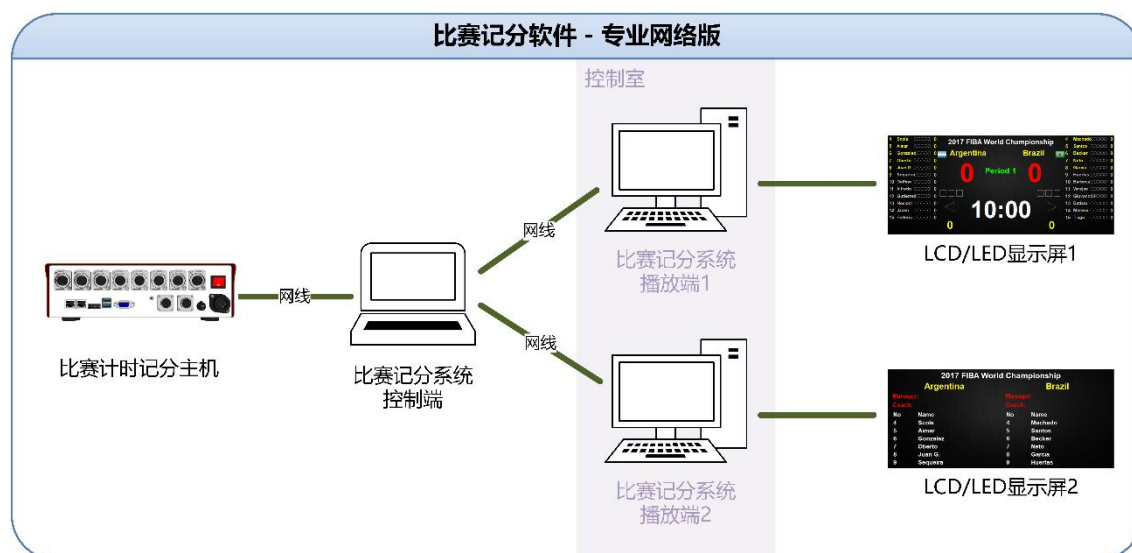

裁判席

- 技术统计工作站
- 成绩处理服务器
- 成绩处理工作站
- 录像审议操作面板
- 录像审议服务器

打印机

技术支持席

摄像机

1.2 系统布线

系统结构说明

- 1) **局域网**: 场馆内设立局域网, 将 LED 显示屏控制电脑、裁判专用电脑、计时记分主机、裁判计时记分终端、技术统计工作站、比赛成绩处理服务器、比赛成绩处理工作站、打印机连入网络。
- 2) **LED 屏**: 1-2 块 LED 显示屏安装于场地两侧, 大屏控制室内设立 1-2 台控制电脑, 控制大屏显示, 大屏通过网线或光纤和控制电脑连接。在两台控制电脑情况下, 两块大屏可同时显示相同信息, 也可以各自分别显示不同的内容。
- 3) **比赛计时记分主机**: 安装于裁判席, 核心计时记分设备, 可做主机热备份; 依次将犯规显示器、球权显示器、双音讯响器、热敏打印机 经由专用线缆接入主机。
- 4) **篮球 24 秒计时器**: 安装于两边的篮球架上, 使用五芯线缆连接到场边的比赛计时记分主机上, 同时支持无线使用。
- 5) **裁判计时记分终端**: 安装于场边裁判席, 裁判操作记分判罚使用, 可通过网线或 WIFI 连入局域网。
- 6) **电子口哨**: 电子口哨通讯主机安装于场边裁判席, 接入计时记分系统; 电子口哨与主机实时通讯, 由场上裁判佩戴高精度检测裁判口哨, 控制比赛计时。
- 7) **比赛成绩处理服务器**: 安装于后台技术席或场馆机房, 核心比赛数据处理设备, 使用网线接入局域网。
- 8) **篮球技术统计工作站**: 安装于后台技术席, 可单机工作, 也可连入局域网, 获取计时记分系统传输的比赛数据。

2. 分项目产品说明

2.1 体育场馆比赛计时记分系统

由比赛计时记分软件、裁判计时记分终端、计时记分主机、24 秒计时器、球权显示器、犯规显示器、双音讯响器、电子口哨等计时记分设备组成。

在比赛中主要由裁判操作，可实现：

- 1) 主备系统同步运行以及热切换。
- 2) 统一控制球权、犯规、讯响器、等设备，所有设备的亮度可单独调节。
- 3) 高精度计时，比赛计时和进攻计时都有独立的控制手持器，支持 1/10 秒精度的时间调整。
- 4) 全队得分与球员个人得分操作。
- 5) 支持全队犯规与球员犯规控制，球员换人等。
- 6) 可有线或无线连接进攻计时器，多种款式的进攻计时器可供选择。
- 7) 实时数据输出，可被用于电视转播等。

项目名称	详细信息
标准网络版	支持一个远程播放端，裁判可远程打分 支持：篮球，足球，排球，羽毛球，乒乓球，网球 中文版 含一个加密狗
专业网络版	支持二个远程播放端，以及独立的广告控制，与裁判打分控制 支持：篮球，足球，排球，羽毛球，乒乓球，网球 中文版 含一个加密狗

2.1.1 软件版本：

标准网络版：可以在一个独立的电脑上进行记分和媒体显示功能操作，所以裁判可以在场边的电脑进行操作，而不需要在直接连接到大屏幕的电脑上操作。

- 适合只有一块屏幕但需要在场边进行计时与记分操作的体育馆。

专业网络版： 裁判可以在场边打分，广告操作也可以在一个独立的电脑上进行。所以可以有几台电脑进行记分与广告操作。

- 适合有两块以上屏幕的体育馆。裁判在比赛场边进行操作，可以对每个显示屏的画面内容分别进行控制（如一块显示比分，另一块显示广告信息或选手信息）。

主要功能特点：

- 1) 大屏上可显示比分、赛队、队员信息；以及犯规、暂停、换人操作的指示。
- 2) 显示比赛时间、暂停时间、系统时间以及比赛倒计时功能（包括篮球 24 秒计时）。
- 3) 播放临时通知信息：可以在大屏幕上显示各种通知信息，并设定速度、颜色、字体等特效。
- 4) 强大的媒体播放功能：支持各种媒体播放格式，并能在多个显示屏间实现精确的切换。
- 5) 简易的裁判操作界面：裁判不仅可使用键盘和鼠标进行比赛控制，同时可外接其他外部设备来操作。
- 6) 专业的记分牌：记分牌功能操作的设计都符合专业的国际比赛规则。
- 7) 自定义显示区域：软件可自定义显示区域的坐标，以及内容上屏显示的显示器编号（在多显示器情况下）。
- 8) 灵活的布局更改：软件自带布局编辑器功能，用户可自行修改、添加、删除标签，设置大屏显示内容的布局。
- 9) 快捷键：通过为快捷键功能可以为多个功能操作设定快捷键，简化裁判面板操作，使得打分、控制过程更加方便、快速。
- 10) 安全性：软件在比赛过程中能自动备份，在发生故障后，轻点鼠标即可回复先前的画面。
- 11) 可扩展性：能连接到其他厂家的电子计时器、操作面板等硬件设备。
- 12) 远程裁判台、计时台：可将裁判操作电脑、计时电脑放置在场边的任何一个地方。