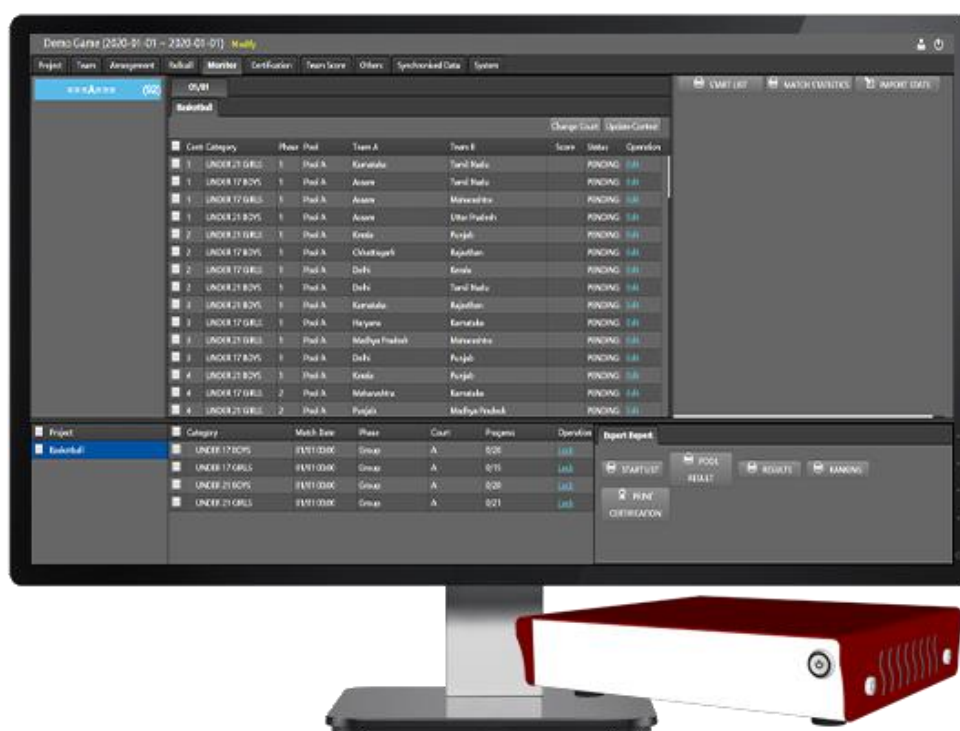

2.3.2 比赛成绩处理服务器

项目名称	详细信息	项目名称	详细信息
产品	比赛成绩管理服务器	电源	12V DC
型号	KS-MMS-MINI	产品重量	1.0 KG
尺寸	260x135x35 (mm)	接口	VGA*1, DP*1, USB*2
CPU	Intel J3160	内存	4G
硬盘	64G	网络通讯	LAN*1
主要功能	1. 方便的建立比赛，以及导入参赛者信息。 2. 支持以不同赛制编排比赛，包括：淘汰赛，循环赛，等。 3. 为各场馆/场地的计分软件提供比赛信息。 4. 收集计分软件的实时成绩与统计信息。监控比赛进度。 5. 生成各类标准报表。包括：出场顺序表，成绩公告，综合成绩公告，排名表，等等。 6. 支持使用自定义打印模板来打印奖状。 7. 支持打印团体积分表。 8. 开放的数据接口，可提供 ODF 兼容的数据。