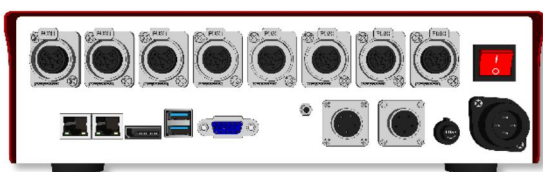

2.1.2 比赛计时记分主机

比赛计时记分主机

型号	KS-MONSTER
尺寸	260 x 280 x 80 (mm)
支持比赛	篮球、排球、足球、五人制足球、手球、水球、冰球
其他	支持主备机热切换