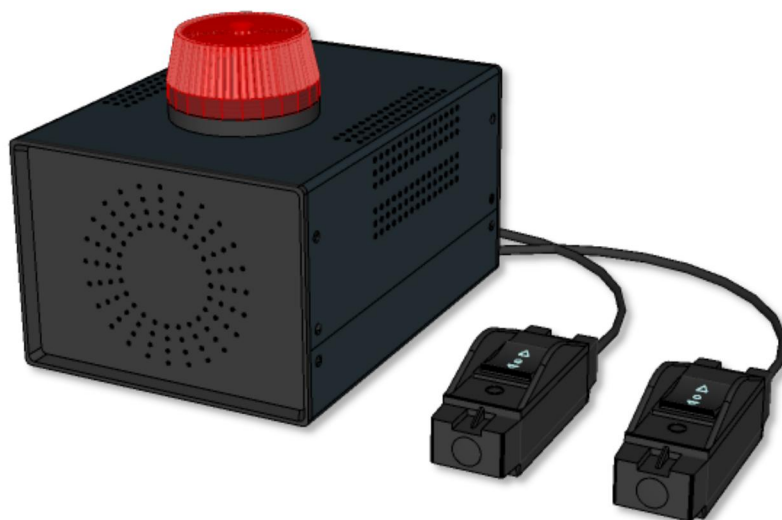

2.1.9 讯响器

详细参数

项目名称	详细信息	项目名称	详细信息
产品	双音讯响器	输入电压	12V DC
型号	KS-BUZR	整机功率	35W
尺寸	200x150x150 (mm)	颜色	深灰
音量	110dB	产品重量	1KG
执行标准	国际体育比赛规则		
产品配置	包装清单: 主机*1, 手柄*2, 电源线*1, 电源适配器*1, 使用手册*1		
主要功能	1. 同时具有声光提示功能, 可根据比赛要求, 鸣笛以作提示。 2. 支持独立操作使用, 也接入计时记分主机, 与整体系统联动使用 3. 在联动模式下, 可由计时记分主机总控, 无需单独供电 4. 防松脱接口, 保障比赛数据安全