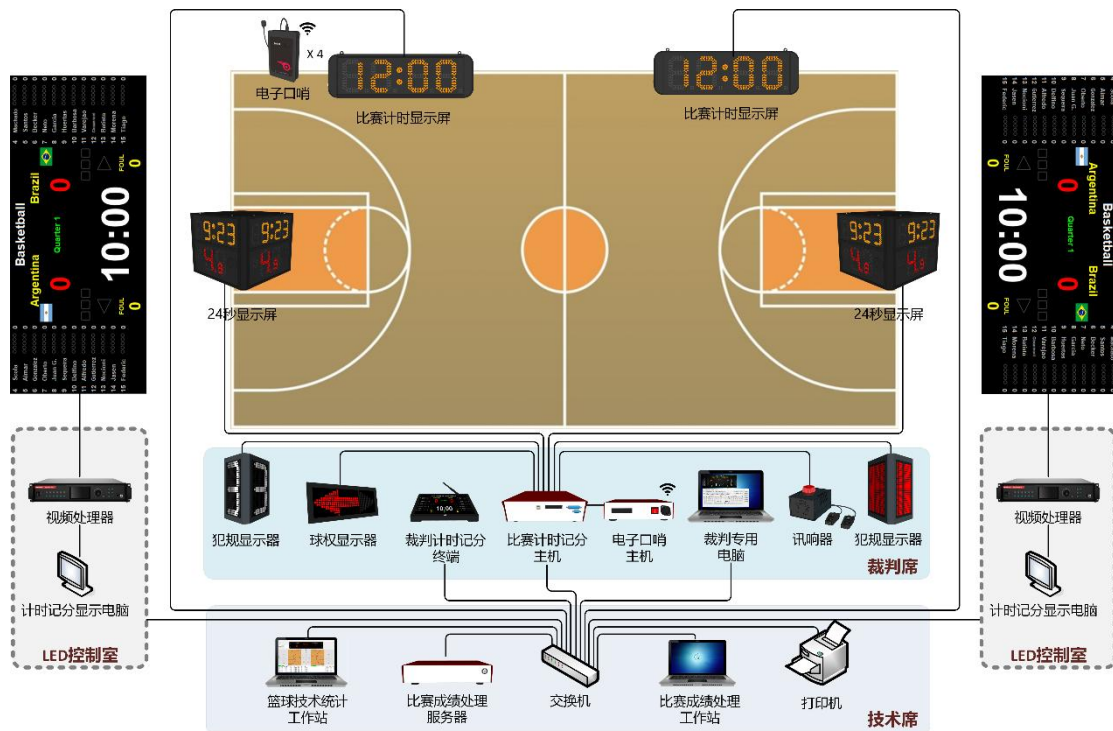

本系统可用于为比赛中的争议提供技术依据，最大限度减少比赛过程的错判、误判和漏判，维护竞赛的公平和公正；也可满足体育教学中的回放需求。

记分牌

篮板灯带

现场直播画面

LED围栏屏系统

24秒计时器

成绩处理系统

- 犯规显示器
- 裁判专用电脑
- 计时记分终端
- 计时记分手柄
- 球权显示器
- 犯规显示器
- 电子口哨
- 双音讯响器

裁判席

- 技术统计工作站
- 成绩处理服务器
- 成绩处理工作站
- 录像审议操作面板
- 录像审议服务器

打印机

技术支持席

摄像机

1.2 系统布线

系统结构说明

- 1) **局域网**: 场馆内设立局域网, 将 LED 显示屏控制电脑、裁判专用电脑、计时记分主机、裁判计时记分终端、技术统计工作站、比赛成绩处理服务器、比赛成绩处理工作站、打印机连入网络。
- 2) **LED 屏**: 1-2 块 LED 显示屏安装于场地两侧, 大屏控制室内设立 1-2 台控制电脑, 控制大屏显示, 大屏通过网线或光纤和控制电脑连接。在两台控制电脑情况下, 两块大屏可同时显示相同信息, 也可以各自分别显示不同的内容。
- 3) **比赛计时记分主机**: 安装于裁判席, 核心计时记分设备, 可做主机热备份; 依次将犯规显示器、球权显示器、双音讯响器、热敏打印机 经由专用线缆接入主机。
- 4) **篮球 24 秒计时器**: 安装于两边的篮球架上, 使用五芯线缆连接到场边的比赛计时记分主机上, 同时支持无线使用。
- 5) **裁判计时记分终端**: 安装于场边裁判席, 裁判操作记分判罚使用, 可通过网线或 WIFI 连入局域网。
- 6) **电子口哨**: 电子口哨通讯主机安装于场边裁判席, 接入计时记分系统; 电子口哨与主机实时通讯, 由场上裁判佩戴高精度检测裁判口哨, 控制比赛计时。
- 7) **比赛成绩处理服务器**: 安装于后台技术席或场馆机房, 核心比赛数据处理设备, 使用网线接入局域网。
- 8) **篮球技术统计工作站**: 安装于后台技术席, 可单机工作, 也可连入局域网, 获取计时记分系统传输的比赛数据。

2. 分项目产品说明

2.1 体育场馆比赛计时记分系统

由比赛计时记分软件、裁判计时记分终端、计时记分主机、24 秒计时器、球权显示器、犯规显示器、双音讯响器、电子口哨等计时记分设备组成。

在比赛中主要由裁判操作，可实现：

- 1) 主备系统同步运行以及热切换。
- 2) 统一控制球权、犯规、讯响器、等设备，所有设备的亮度可单独调节。
- 3) 高精度计时，比赛计时和进攻计时都有独立的控制手持器，支持 1/10 秒精度的时间调整。
- 4) 全队得分与球员个人得分操作。
- 5) 支持全队犯规与球员犯规控制，球员换人等。
- 6) 可有线或无线连接进攻计时器，多种款式的进攻计时器可供选择。
- 7) 实时数据输出，可被用于电视转播等。

- 适合只有一块屏幕但需要在场边进行计时与记分操作的体育馆。

专业网络版： 裁判可以在场边打分，广告操作也可以在一个独立的电脑上进行。所以可以有几台电脑进行记分与广告操作。

- 适合有两块以上屏幕的体育馆。裁判在比赛场边进行操作，可以对每个显示屏的画面内容分别进行控制（如一块显示比分，另一块显示广告信息或选手信息）。

主要功能特点：

- 1) 大屏上可显示比分、赛队、队员信息；以及犯规、暂停、换人操作的指示。
- 2) 显示比赛时间、暂停时间、系统时间以及比赛倒计时功能（包括篮球 24 秒计时）。
- 3) 播放临时通知信息：可以在大屏幕上显示各种通知信息，并设定速度、颜色、字体等特效。
- 4) 强大的媒体播放功能：支持各种媒体播放格式，并能在多个显示屏间实现精确的切换。
- 5) 简易的裁判操作界面：裁判不仅可使用键盘和鼠标进行比赛控制，同时可外接其他外部设备来操作。
- 6) 专业的记分牌：记分牌功能操作的设计都符合专业的国际比赛规则。
- 7) 自定义显示区域：软件可自定义显示区域的坐标，以及内容上屏显示的显示器编号（在多显示器情况下）。
- 8) 灵活的布局更改：软件自带布局编辑器功能，用户可自行修改、添加、删除标签，设置大屏显示内容的布局。
- 9) 快捷键：通过为快捷键功能可以为多个功能操作设定快捷键，简化裁判面板操作，使得打分、控制过程更加方便、快速。
- 10) 安全性：软件在比赛过程中能自动备份，在发生故障后，轻点鼠标即可回复先前的画面。
- 11) 可扩展性：能连接到其他厂家的电子计时器、操作面板等硬件设备。
- 12) 远程裁判台、计时台：可将裁判操作电脑、计时电脑放置在场边的任何一个地方。