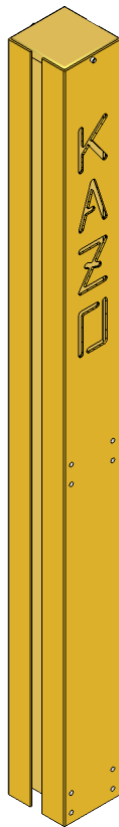

1.2 产品配置清单

产品名称	型号	数量
滑雪比赛记分软件	单机版	1
起点撞杆	KS-STGT	1
起点门	KS-STAKE1200	1
出发计时器	KS-STTM	1
无线传输器	KS-LDWT	1
红外传感切光器	KS-PTCL	1
红外反光板	KS-PTCL-REFL	1
切光器固定杆	KS-STAKE500	1
设备安全箱		1
LED 计时屏	KS-SCRN-LED960480	1
笔记本电脑	/	1
打印机	HP	1

2. 分项目产品说明

2.1 体育比赛记分软件

项目名称	详细信息
单机版	<ul style="list-style-type: none">◆ 裁判在上屏电脑上操作打分◆ 支持：滑雪◆ 中文版◆ 含一个加密狗

比分显示界面：

比分信息

高山滑雪公开赛 女子双板				
编号：				
姓名：				
地区：				
排名	编号	姓名	地区	成绩
1	2	郭宋		00:28.10
2	3	张学娟		00:34.56
3	5	郑文燕		00:34.66

成绩信息

高山滑雪公开赛 女子双板				
排名	编号	姓名	地区	成绩
1	2	郭宋		00:28.10
2	3	张学娟		00:34.56
3	5	郑文燕		00:34.66
4	4	贾韶琳		00:35.70
5	1	李峰		00:36.57

2.2 起点撞杆

项目名称	详细信息
撞杆	型号：KS-STGT 挡杆长度：70cm 功能： <ul style="list-style-type: none">◆ 须配合滑雪比赛记分软件使用◆ 精准度高，实时触发比赛时间◆ 防水抗寒，零下40度亦可正常使用

2.3 起点门

项目名称	详细信息
起点门	型号：KS-STAKE1200 尺寸：1150x100x100 (mm) 材质：铝合金 功能： ◆ 插入雪地，固定滑雪撞杆

2.4 出发计时器

项目名称	详细信息
出发计时器	<p>型号：KS-STTM</p> <p>尺寸：600x390x60 (mm)</p> <p>通讯：433MHz Wireless</p> <p>功能：</p> <ul style="list-style-type: none">◆ 须配合滑雪比赛记分软件使用◆ GPS 时钟，显示当前时间◆ 自动或手动显示出发倒计时◆ 检测撞杆的触发信号◆ 与无线传输器之间无线通讯