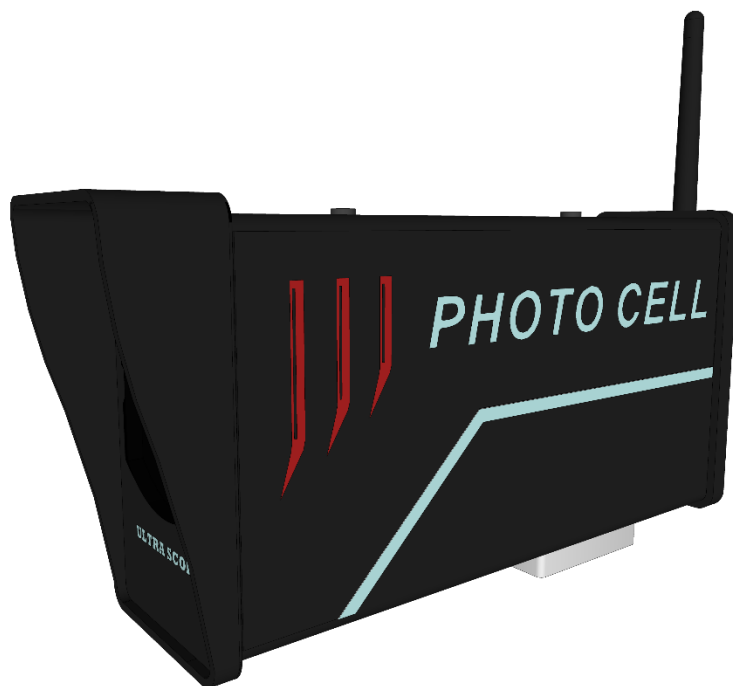

成绩信息

高山滑雪公开赛 女子双板				
排名	编号	姓名	地区	成绩
1	2	郭宋		00:28.10
2	3	张学娟		00:34.56
3	5	郑文燕		00:34.66
4	4	贾韶琳		00:35.70
5	1	李峰		00:36.57

2.2 起点撞杆

项目名称	详细信息
撞杆	型号：KS-STGT 挡杆长度：70cm 功能： <ul style="list-style-type: none">◆ 须配合滑雪比赛记分软件使用◆ 精准度高，实时触发比赛时间◆ 防水抗寒，零下40度亦可正常使用

2.3 起点门

项目名称	详细信息
起点门	型号：KS-STAKE1200 尺寸：1150x100x100 (mm) 材质：铝合金 功能： ◆ 插入雪地，固定滑雪撞杆

2.4 出发计时器

项目名称	详细信息
出发计时器	<p>型号：KS-STTM</p> <p>尺寸：600x390x60 (mm)</p> <p>通讯：433MHz Wireless</p> <p>功能：</p> <ul style="list-style-type: none">◆ 须配合滑雪比赛记分软件使用◆ GPS 时钟，显示当前时间◆ 自动或手动显示出发倒计时◆ 检测撞杆的触发信号◆ 与无线传输器之间无线通讯

2.5 无线传输器

项目名称	详细信息
无线传输器	型号：KS-LDWT 尺寸：65x23x100 (mm) 通讯：433MHz Wireless 功能： <ul style="list-style-type: none">◆ 须配合滑雪比赛记分软件使用◆ 无线传输触发时间◆ 无线通讯距离达 800m

2.6 红外传感切光器

项目名称	详细信息
红外传感切光器	型号：KS-PTCL 尺寸：180x85x50 (mm) 通讯：433MHz Wireless 功能： <ul style="list-style-type: none">◆ 须配合滑雪比赛记分软件使用◆ 自动判断切光，并发送无线信号◆ 切光感应距离 20 米

2.7 红外反光板

项目名称	详细信息
反光板	型号：KS-PTCL-REFL 尺寸：90x130x55 (mm) 功能： ◆ 反射切光器的光线

2.8 LED 计时屏

项目名称	详细信息
LED 计时屏	<p>型号：KS-SCRN-LED960160</p> <p>尺寸：960x160x100 (mm)</p> <p>材质：铝合金</p> <p>输入电压：48V DC</p> <p>功能：</p> <ul style="list-style-type: none">◆ 须配合滑雪比赛记分软件一同使用◆ 显示序号及参赛选手名称◆ 显示序号及当前时间、排名名次