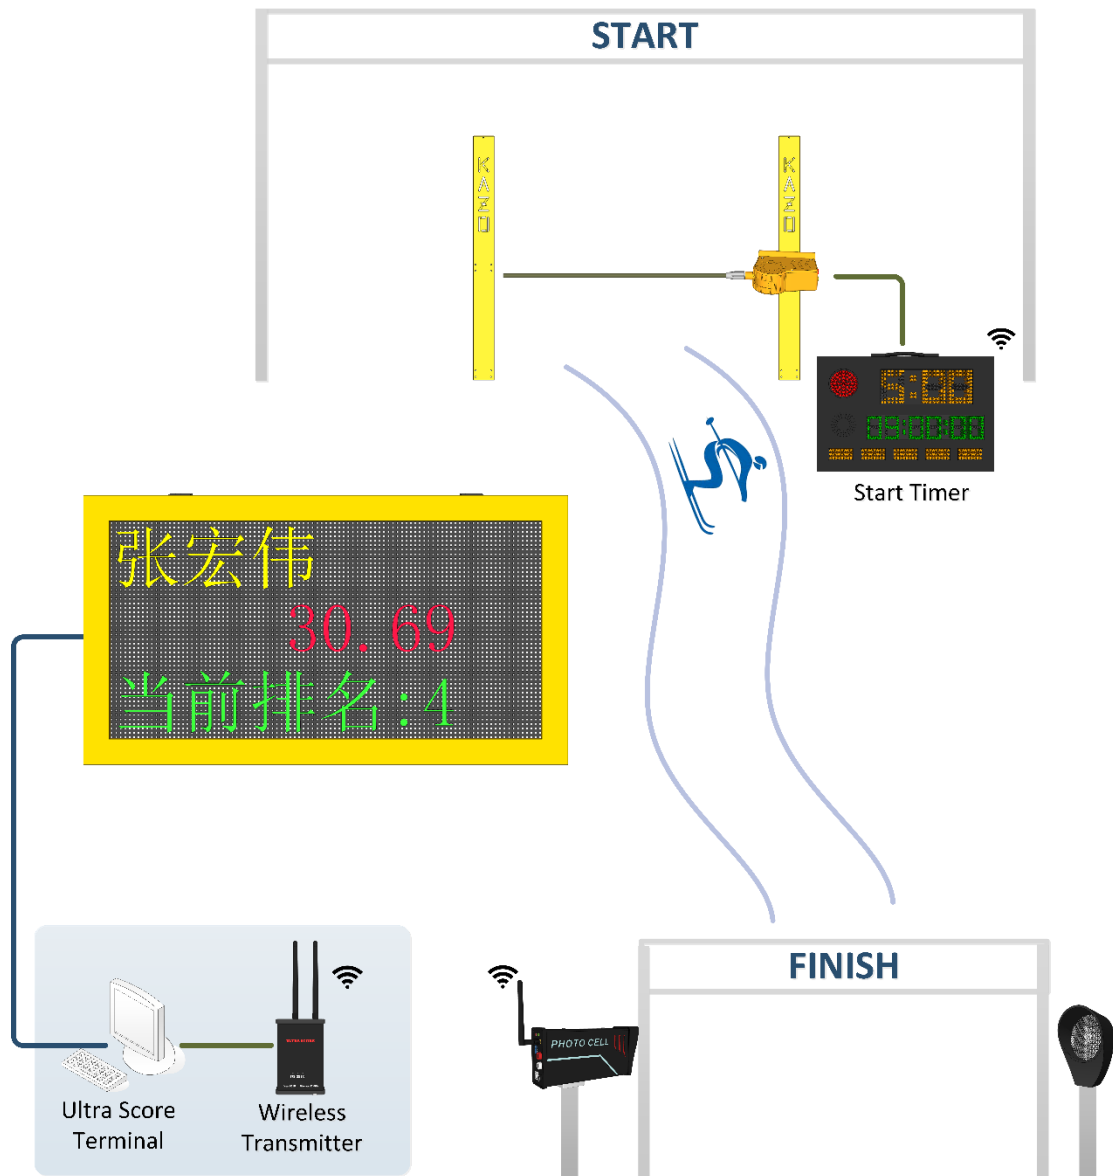

滑雪计时记分方案

1. 前言

滑雪计时记分系统是一个符合国际专业比赛要求的计时系统。

通过**比赛计时记分系统**, 该系统可完成: 显示排名信息, 支持多种计时竞速运动, 计时精准, 无线工作, 耐低温使用等多种功能。操作简单, 携带方便, 保证了比赛过程和结果的公平公正。

2018年 河南省滑雪公开赛

1.1 系统结构

系统结构说明

- 1) 在 LED 计时屏控制电脑上安装滑雪计时记分软件。
- 2) 将无线传输器与主控电脑连接，用于接收出发计时器与红外传感切光器的信号。
- 3) 在起点位置安装出发计时器，与起点撞杆连接，用于检测撞杆的触发信号，并传输给无线传输器。
- 4) 在终点位置安装红外传感切光器与反光板，红外传感切光器会自动判断切管，并发送无线信号。

1.2 产品配置清单

产品名称	型号	数量
滑雪比赛记分软件	单机版	1
起点撞杆	KS-STGT	1
起点门	KS-STAKE1200	1
出发计时器	KS-STTM	1
无线传输器	KS-LDWT	1
红外传感切光器	KS-PTCL	1
红外反光板	KS-PTCL-REFL	1
切光器固定杆	KS-STAKE500	1
设备安全箱		1
LED 计时屏	KS-SCRN-LED960480	1
笔记本电脑	/	1
打印机	HP	1

2.3 起点门

项目名称	详细信息
起点门	型号：KS-STAKE1200 尺寸：1150x100x100 (mm) 材质：铝合金 功能： ◆ 插入雪地，固定滑雪撞杆

2.4 出发计时器

项目名称	详细信息
出发计时器	<p>型号：KS-STTM</p> <p>尺寸：600x390x60 (mm)</p> <p>通讯：433MHz Wireless</p> <p>功能：</p> <ul style="list-style-type: none">◆ 须配合滑雪比赛记分软件使用◆ GPS 时钟，显示当前时间◆ 自动或手动显示出发倒计时◆ 检测撞杆的触发信号◆ 与无线传输器之间无线通讯

2.9 LED 计时屏

项目名称	详细信息
LED 计时屏	型号：KS-SCRN-LED960480 尺寸：1080x600x145 (mm) 材质：铝合金 功能： <ul style="list-style-type: none">◆ 须配合滑雪比赛记分软件一同使用◆ 显示排名、参赛选手及比赛时间