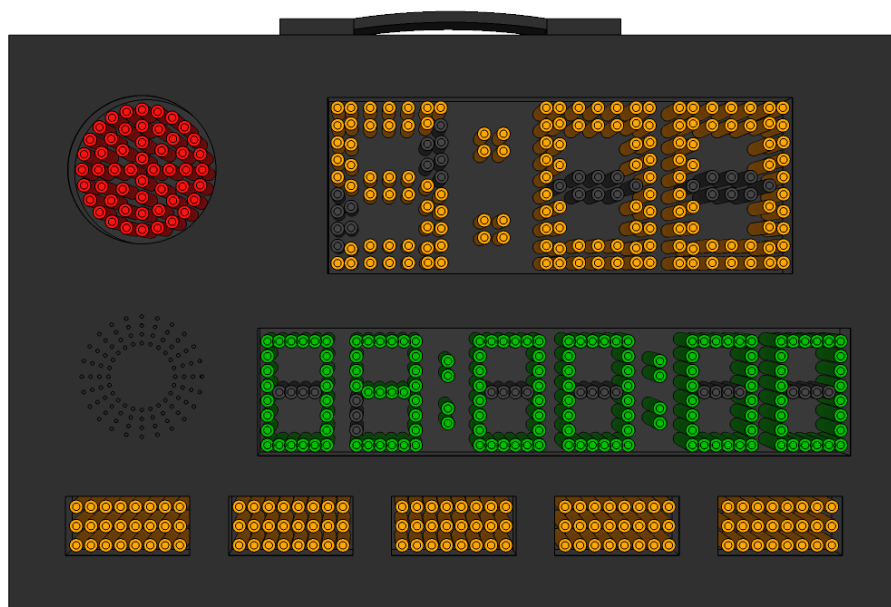

2. 分项目产品说明

2.1 体育比赛记分软件

项目名称	详细信息
单机版	<ul style="list-style-type: none">◆ 裁判在上屏电脑上操作打分◆ 支持：滑雪◆ 中文版◆ 含一个加密狗

比分显示界面：

比分信息

高山滑雪公开赛 女子双板				
编号：				
姓名：				
地区：				
排名	编号	姓名	地区	成绩
1	2	郭宋		00:28.10
2	3	张学娟		00:34.56
3	5	郑文燕		00:34.66

成绩信息

高山滑雪公开赛 女子双板				
排名	编号	姓名	地区	成绩
1	2	郭宋		00:28.10
2	3	张学娟		00:34.56
3	5	郑文燕		00:34.66
4	4	贾韶琳		00:35.70
5	1	李峰		00:36.57

2.2 起点撞杆

项目名称	详细信息
撞杆	型号：KS-STGT 挡杆长度：70cm 功能： <ul style="list-style-type: none">◆ 须配合滑雪比赛记分软件使用◆ 精准度高，实时触发比赛时间◆ 防水抗寒，零下40度亦可正常使用

2.3 起点门

项目名称	详细信息
起点门	型号：KS-STAKE1200 尺寸：1150x100x100 (mm) 材质：铝合金 功能： ◆ 插入雪地，固定滑雪撞杆

2.4 出发计时器

项目名称	详细信息
出发计时器	<p>型号：KS-STTM</p> <p>尺寸：600x390x60 (mm)</p> <p>通讯：433MHz Wireless</p> <p>功能：</p> <ul style="list-style-type: none">◆ 须配合滑雪比赛记分软件使用◆ GPS 时钟，显示当前时间◆ 自动或手动显示出发倒计时◆ 检测撞杆的触发信号◆ 与无线传输器之间无线通讯

2.9 LED 计时屏

项目名称	详细信息
LED 计时屏	型号：KS-SCRN-LED960480 尺寸：1080x600x145 (mm) 材质：铝合金 功能： <ul style="list-style-type: none">◆ 须配合滑雪比赛记分软件一同使用◆ 显示排名、参赛选手及比赛时间