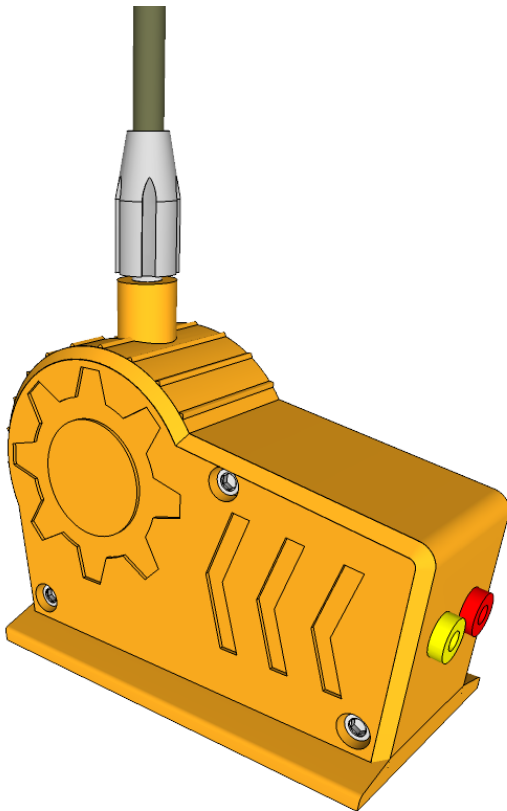

1.2 产品配置清单

产品名称	型号	数量
滑雪比赛记分软件	单机版	1
起点撞杆	KS-STGT	1
起点门	KS-STAKE1200	1
出发计时器	KS-STTM	1
无线传输器	KS-LDWT	1
红外传感切光器	KS-PTCL	1
红外反光板	KS-PTCL-REFL	1
切光器固定杆	KS-STAKE500	1
设备安全箱		1
LED 计时屏	KS-SCRN-LED960480	1
笔记本电脑	/	1
打印机	HP	1

2. 分项目产品说明

2.1 体育比赛记分软件

项目名称	详细信息
单机版	<ul style="list-style-type: none">◆ 裁判在上屏电脑上操作打分◆ 支持：滑雪◆ 中文版◆ 含一个加密狗

比分显示界面：

比分信息

高山滑雪公开赛 女子双板				
编号：				
姓名：				
地区：				
排名	编号	姓名	地区	成绩
1	2	郭宋		00:28.10
2	3	张学娟		00:34.56
3	5	郑文燕		00:34.66

成绩信息

高山滑雪公开赛 女子双板				
排名	编号	姓名	地区	成绩
1	2	郭宋		00:28.10
2	3	张学娟		00:34.56
3	5	郑文燕		00:34.66
4	4	贾韶琳		00:35.70
5	1	李峰		00:36.57

2.2 起点撞杆

项目名称	详细信息
撞杆	型号：KS-STGT 挡杆长度：70cm 功能： <ul style="list-style-type: none">◆ 须配合滑雪比赛记分软件使用◆ 精准度高，实时触发比赛时间◆ 防水抗寒，零下40度亦可正常使用

2.3 起点门

项目名称	详细信息
起点门	型号：KS-STAKE1200 尺寸：1150x100x100 (mm) 材质：铝合金 功能： ◆ 插入雪地，固定滑雪撞杆

2.4 出发计时器

项目名称	详细信息
出发计时器	<p>型号：KS-STTM</p> <p>尺寸：600x390x60 (mm)</p> <p>通讯：433MHz Wireless</p> <p>功能：</p> <ul style="list-style-type: none">◆ 须配合滑雪比赛记分软件使用◆ GPS 时钟，显示当前时间◆ 自动或手动显示出发倒计时◆ 检测撞杆的触发信号◆ 与无线传输器之间无线通讯