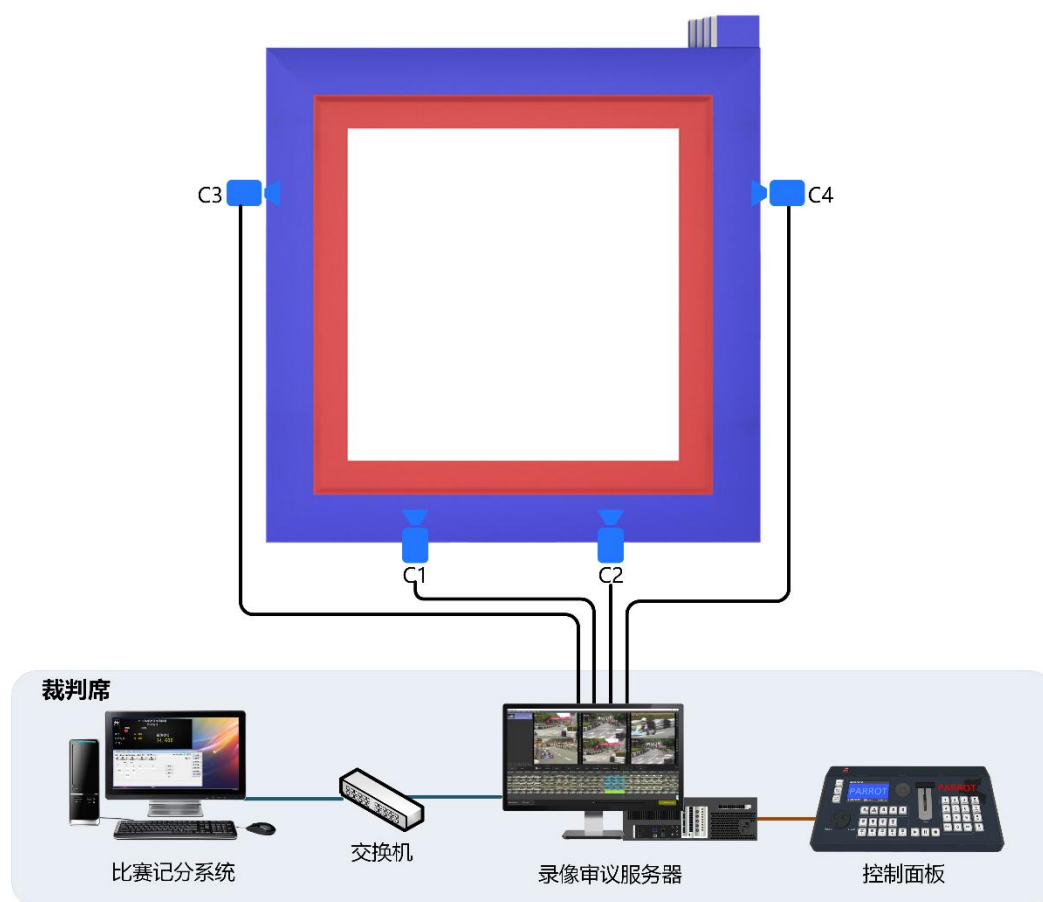

2.5.1 系统拓扑图

2.5.2 比赛成绩管理服务器

项目名称	详细信息
比赛成绩管理服务器	<p>型号：KS-MMS-MINI 尺寸：260x135x35 (mm) 重量：1.0 KG 电源：12VDC 内存：4G 硬盘：64G CPU: Intel J3160 网络通讯：LAN*1 接口：VGA*1, DP*1, USB*2</p> <p>功能：</p> <ul style="list-style-type: none">◆ 多场地统一编排，自动生成比赛报名表。◆ 多项目混合编排，控制比赛节奏，使赛程更合理。◆ 实时监控每个场地的比赛状态，包括当前各比赛场地的场次、轮次及上场运动员信息。◆ 调场功能，可手动修改比赛场地与每个场地的场次数量。◆ 综合报表汇总及打印。

2.6 比赛录像审议系统

PARROT 比赛录像审议系统由录像审议服务器、录像审议操作面板、摄像机组成。

在比赛中由电子裁判员操作，与比赛计时记分系统联动，裁判的打分记录将自动记入录像审议系统，同步叠加显示于发生时刻的视频画面上，并在保证比赛录制不间断的同时，支持多种形式视频查询，图像定格，多级变速的慢动作回放。

本系统可用于为比赛中的争议提供技术依据，最大限度减少比赛过程的错判、误判和漏判，维护竞赛的公平和公正；也可满足体育教学中的回放需求。

适用比赛：

篮球、足球、排球、手球、拳击、摔跤、武术、柔道、柔术、空手道、跆拳道、体操、游泳、跳水、冰球、举重等。

2.6.1 系统拓扑图

系统结构说明

- 1) 场馆内设立局域网，在主控电脑上安装比赛计时记分软件，同时将主控电脑与录像审议服务器连入局域网。
- 2) 场地周边安装高清摄像机，通过 SDI 线将摄像机与录像审议服务器连接。
- 3) 使用 USB 线缆连接控制面板与录像审议服务器，裁判可通过控制面板查询并控制回放视频的速度。
- 4) 录像审议服务器提供输出视频信号，可连接至 LED/LCD 液晶显示器，用于现场慢动作回放显示。