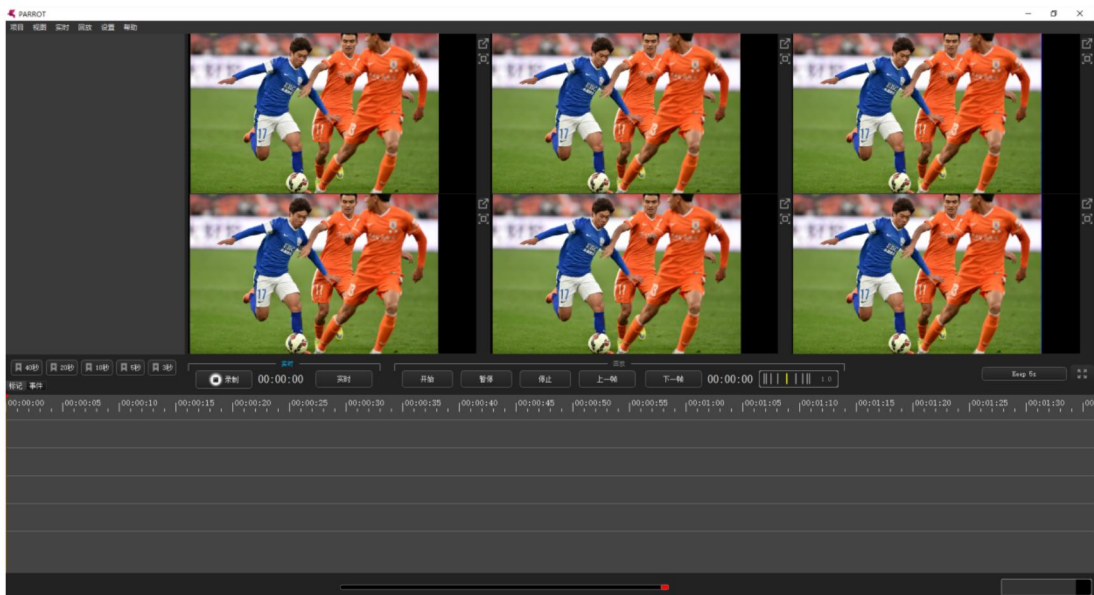

2.6.2 系统功能

1) **后台不间断视频录制：**支持 1-8 路高清视频（1080P）同步连续录制长达 10 小时，后台录制不受视频查询及视频回放操作的影响。
2) **多路视频同步回放：**支持单路视频全屏回放，和 1-6 路视频多角度同步回放。
3) **多级慢速回放：**支持每秒 20 帧画面的视频回放，可捕捉 0.05 秒一格的动作变化。支持重放、定格、快放、1/2 慢放、1/4 慢放、进度条拖拽控制播放。
4) **视频事件查询：**可对视频流进行段落分割，每个视频段落将作为一个视频事件存储于事件列表，可自定义视频事件的名称，以方便查询。
5) **视频段标记：**可对视频流中重要的视频内容做标记，点击标记记录即可回放该段视频。可用于标记比赛期间重要或有疑问的时刻。
6) **专业回放控制面板：**专业视频回放控制面板，配置 T-bar、缓动盘、速度预设等功能按键，使控制过程更加方便、快捷。
7) **回放视频输出：**提供 1 路回放视频输出信号，可同时输出回放视频画面至 LCD 液晶显示器和场馆的 LED 大屏幕上。

与比赛计时记分系统（Ultra Score）联动，可实现：

1) **自动生成视频事件：**录像审议系统会根据比赛计时记分系统内预先设置的比赛场次，生成对应名称的视频文件，以方便视频查询。
2) 比赛时间会叠加显示在视频上方。
3) **裁判操作记录：**各裁判打分的操作会自动记入录像审议系统，视频回放时将同步叠加显示于发生时刻的视频画面下方。
4) **队员得分记录：**队员的得分将同步叠加显示于发生时刻视频画面的下方。
5) **开放系统 API：**可将其他厂家的计分系统连接到录像审议系统，可以将各类事件同步录制到视频中。