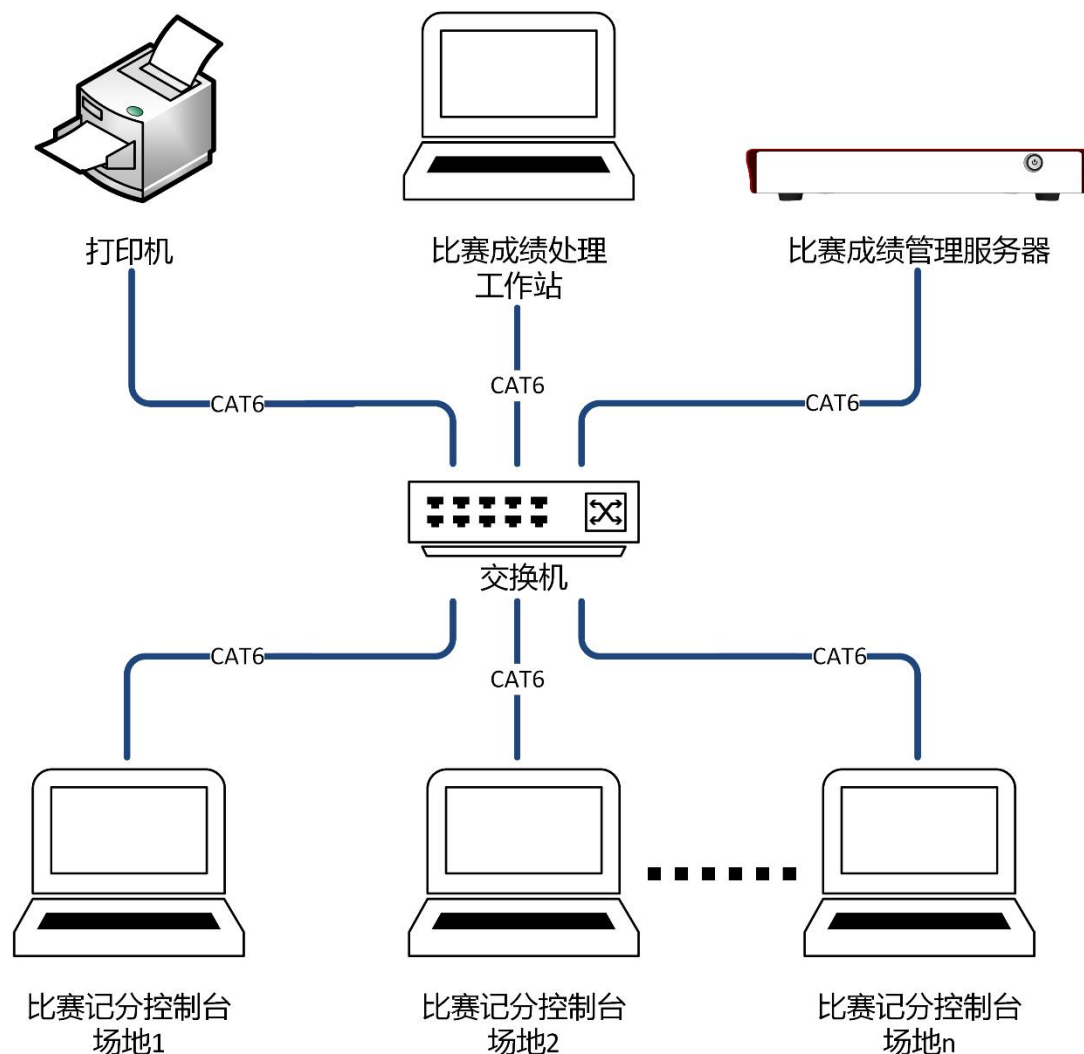

2.5 比赛成绩处理系统

由比赛成绩处理服务器、比赛成绩处理工作站、打印机等设备组成。

在比赛中主要由技术官员操作，与比赛计时记分系统及篮球技术统计联动，

可实现：

1) **参赛人员管理**：球员、球队、教练员信息管理，自动或手动导入报名表，自动生成秩序册；
2) **比赛编排管理**：根据录入的报名信息，进行自动抽签；根据不同赛事规则，进行比赛编排；可生成比赛对阵图、比赛场次表、比赛轮次表
3) **成绩管理**：接收或录入比赛成绩；确定运动员各比赛阶段的名次、录取或淘汰，打印现场成绩公告，并送往大屏幕显示系统、电视转播系统及综合成绩处理系统。
4) **技术统计报表管理**：与比赛技术统计软件联动，可以球队积分信息、球队暂停信息、球队犯规信息、球队换人信息、球员犯规信息、球员综合成绩信息进行汇总，生成报表。

2.5.1 系统拓扑图