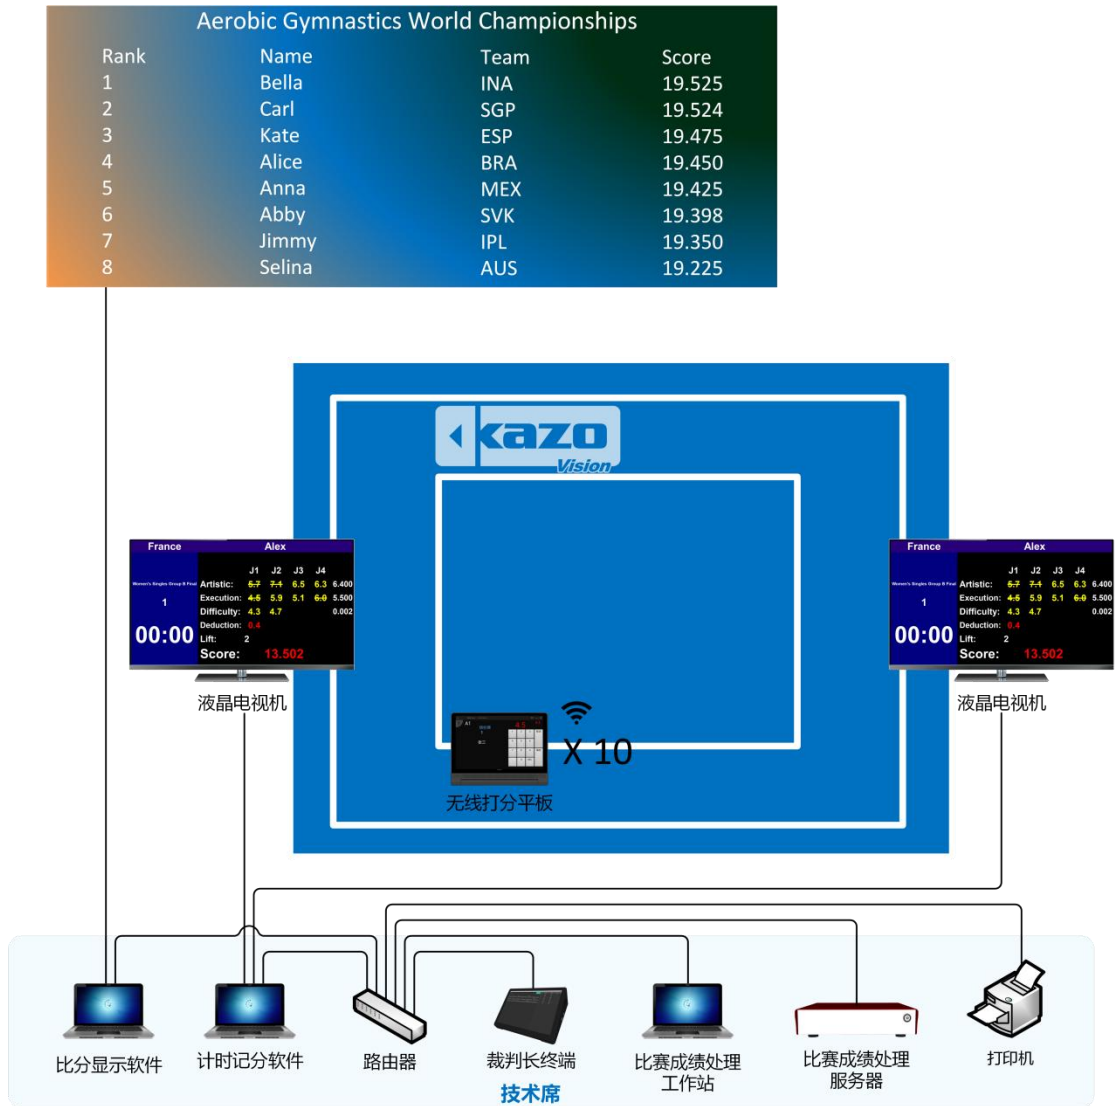

1.1 系统架构

整个系统由多个子系统组成，包括：比赛计时记分系统、比赛成绩处理系统、比赛录像审议系统组成。

每个子系统都可独立工作，也可协同共享数据，客户可根据实际应用需求灵活配置。

● 比赛计时记分系统

ULTRA SCORE 比赛计时记分系统由比赛计时记分软件、总裁判长软件、无线打分平板、比分显示软件等计时记分设备组成。

在比赛中主要由裁判操作，可实现裁判计时记分工作及实时记分牌显示。

● 比赛成绩处理系统

由比赛成绩处理服务器、比赛成绩处理工作站等设备组成。

在比赛中主要由技术官员操作，与报名系统、计时记分系统联动，可实现：参赛人员管理、比赛编排、比赛成绩管理、场地调度、成绩名次查询分享等功能。

● 比赛录像审议系统

PARROT 比赛录像审议系统由录像审议服务器、录像审议操作面板、摄像机组成。

在比赛中由电子裁判员操作，与比赛计时记分系统联动，裁判的打分记录将自动记入录像审议系统，同步叠加显示于发生时刻的视频画面上，并在保证比赛录制不间断的同时，支持多种形式视频查询，图像定格，多级变速的慢动作回放。

本系统可用于为比赛中的争议提供技术依据，最大限度减少比赛过程的错判、误判和漏判，维护竞赛的公平和公正；也可满足体育教学中的回放需求。

1.2 系统框图

系统结构说明

- 1) **局域网**: 场馆内设立局域网, 将 LED 显示屏控制电脑、裁判长软件、无线打分平板、比赛成绩处理服务器、比赛成绩处理工作站连入网络。
- 2) **LED 屏**: 1-2 块 LED 显示屏安装于场地两侧, 大屏控制室内设立 1-2 台控制电脑, 控制大屏显示, 大屏通过网线或光纤和控制电脑连接。由比分显示软件控制, 成绩排名、多场地成绩汇总。
- 3) **液晶电视机**: 2 台液晶电视机安装于场地两侧, 通过视频线连接至每个场地的裁判专用电脑, 用于实时显示单场地比分。
- 4) **裁判专用电脑**: 每个场地的裁判席设置 1-2 台裁判专用电脑, 安装 Ultra Score 软件、比分显示软件, 用于单场地比赛的计时记分。
- 5) **无线打分平板**: 裁判席配置 10 台无线打分平板, 配套比赛计时记分软件一同使用, 用于裁判打分。
- 6) **裁判长终端**: 可实时监控多个场地的裁判员评分情况, 并对不合理的评分作改正处理。