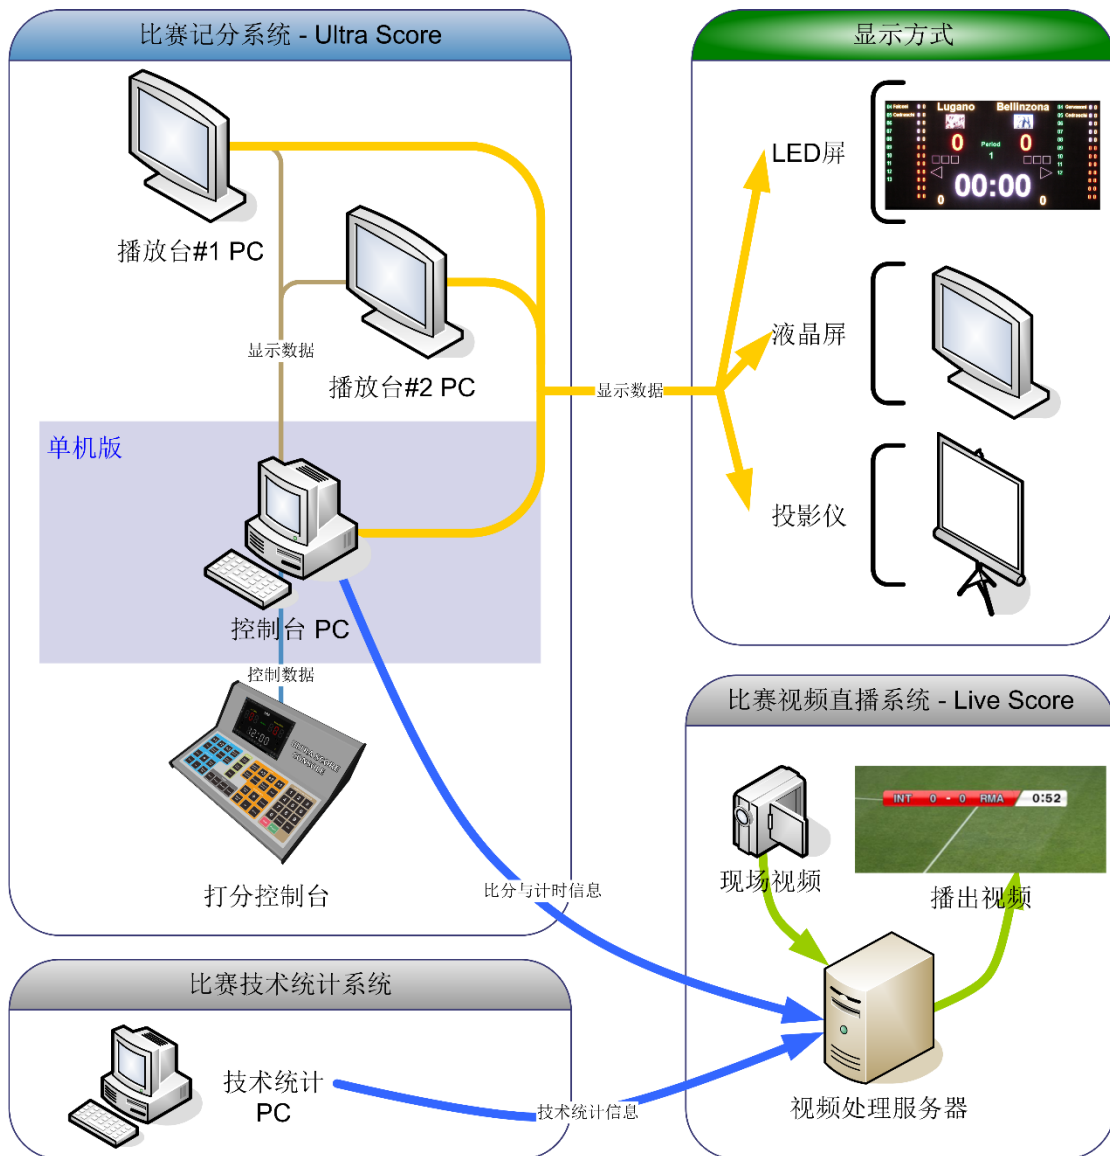

格斗：拳击、摔跤、武术、柔道、跆拳道；

田径：田赛、径赛；

体操：体操、健美；

水上：游泳、水球、花样游泳、跳水；

冰上：冰球、冰上曲棍球、冰上速滑、花样滑冰；

其他：马术。

系统框图:

本系统由两个模块构成，控制台、播放台

- **控制台:**
它是整个系统的核心，集成了比赛数据录入，比赛控制，比赛显示，媒体播放等所有功能。
- **播放台:**
针对大型体育馆需要独立的上屏计算机，或者需要多个屏显示不同信息的情况，可以将比分信息或者多媒体内容扩展到其他的计算机上。（该功能仅在网络版可选）

本系统分为三个版本：**单机版**、**标准网络版**和**专业网络版**

单机版：整个系统简化到只需一台电脑来比赛控制、裁判打分、媒体播放等所有功能。配合我们的打分控制台，您可以完成主要的比分控制和显示操作。

该版本适用于场地仅有一块屏幕，对计时记分精准度要求不高的中小型体育场馆。

网络标准版：除控制台外另可安装一台播放台专用于上屏显示，而控制台可作为裁判终端用于场边打分操作。

该版本适用于场地有一至二块屏幕，且需要在场边完成计时记分工作的体育场馆。

网络专业版：支持场边打分，最多可支持三台独立的播放台，用于在大屏上同时显示不同的内容。

该版本适用于场地有二块及以上屏幕，需要在场边计时记分，或者多块显示屏需要显示不同内容的场合（如：一块屏幕用于显示比分，一块屏幕播放广告或赛队球员信息等）。

2. 主要功能

- 比赛信息管理：可以预先建立参赛队及队员的登记表，各场比赛时，只需要从中选择相应的参赛队就可以了。
- 专业的记分牌：我们目前支持各种球类，田径类，格斗类，以及游泳比赛等的记分牌显示，所有的显示内容和布局除了参照相应的比赛规则外，还根据裁判的实际使用经验进行了优化。
- 高度可定制化：记分牌中的所有内容都可以以图形化方式进行重新布局，或者修改字体和颜色，让显示效果可贴近您实际使用的需要。
- 强大的媒体播放功能：可以在预先建立的媒体播放列表中，添加各类文字，图片，动画，以及比赛现场的实时视频。比赛过程中，可以迅速的在比分和媒体画面之间进行切换。
- 方便的裁判操作界面：各类比赛的裁判操作界面都根据实际需要进行了优化，打多数常用功能之需要轻点键盘快捷键即可完成。
- 详尽的比赛过程记录：比赛过程中所有的打分操作都将会被一一记录下来，便于日后查询和技术统计。
- 强大的网络协同功能：可以自由选择使用系统中的多个模块，以局域网互联的方式进行协同工作。
- 丰富的显示方式：您可以针对各个显示屏分别定义其显示内容，如一个显示比分信息，另一个显示现场视频等。
- 安全可靠：比赛过程中自动备份功能，电脑断电等故障后，只需轻点鼠标即可恢复先前画面。
- 可扩展性：可根据您的需要，连接外部电子计时器，或操作面板等硬件设备。