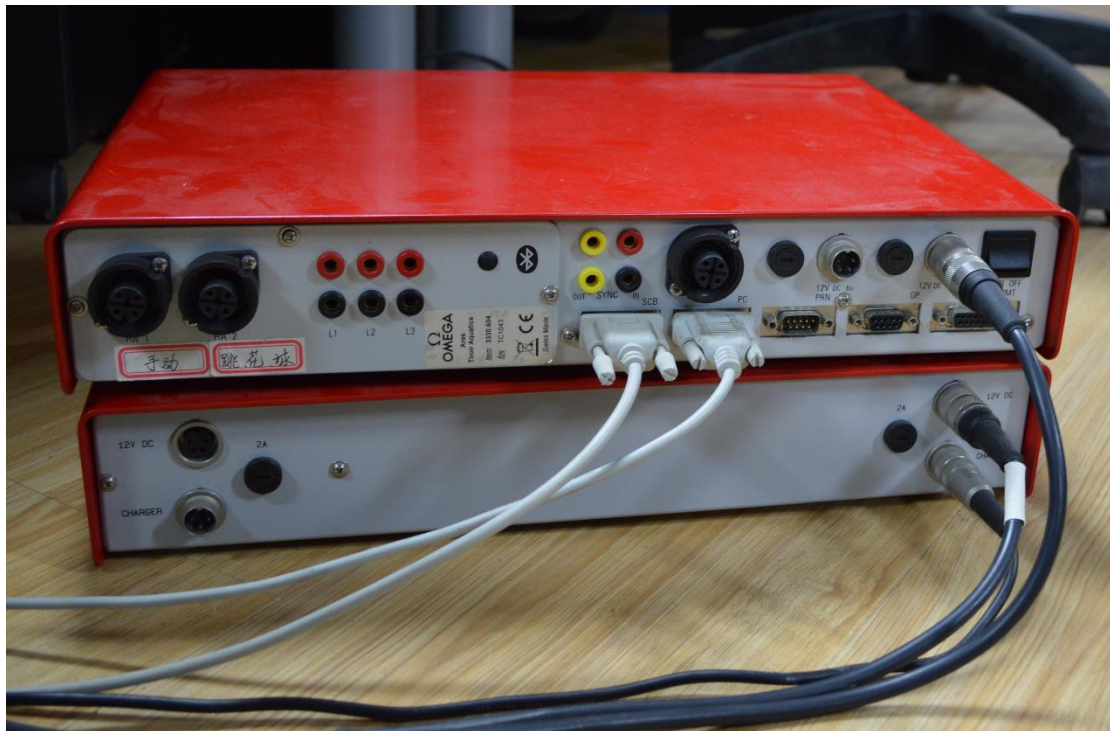

跳水計時記分方案

(歐米茄)

本方案是一份室內跳水比賽場館 LED 顯示幕的標準方案，適用於使用 Omega Ares 21 設備的跳水比賽。該系統能夠完成比賽計時、記分顯示，臨時通知及廣告播放，球員資訊顯示、現場直播、比分疊加等多項功能，是眾多中小型體育場館的理想選擇。

1. 系統結構

1.1 歐米茄計時主機

網址：www.swisstiming.com

1.2 系統框圖

1.3 系統結構說明

- 1) 體育館兩邊安裝兩塊 LED 顯示幕，兩塊屏通過 LED 發送卡由一台電腦控制，或由兩台電腦分別控制顯示。
- 2) 在上屏控制電腦上安裝比賽計時記分軟體。
- 3) 兩塊大屏可同時顯示相同的資訊，也可以各自分別顯示不同的內容。

1.4 主要功能特點

- 1) 同步顯示歡迎資訊、出場資訊、比分資訊與排名資訊。
- 2) 比賽得分操作。
- 3) 比賽計時與暫停計時。

2. 分專案產品說明

2.1 體育場館比賽記分系統