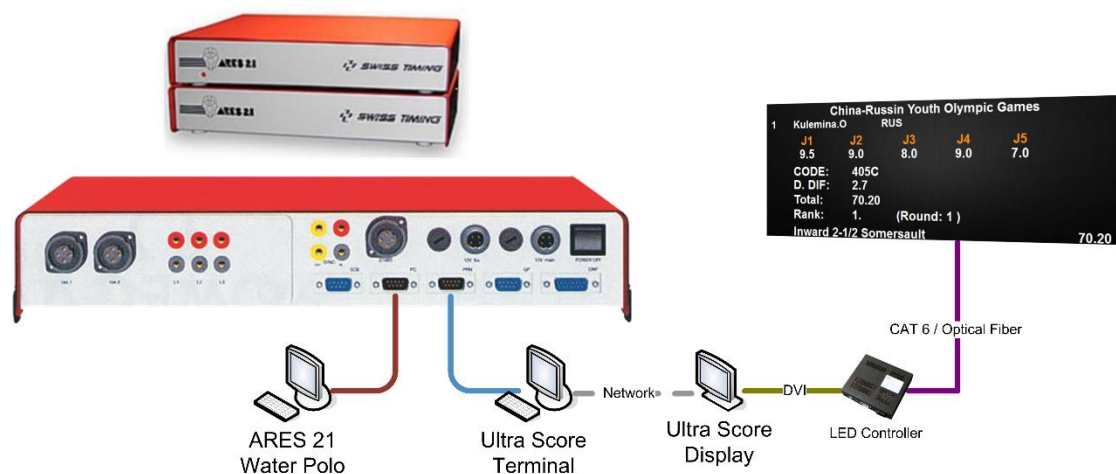

跳水計時記分方案

(歐米茄)

本方案是一份室內跳水比賽場館 LED 顯示幕的標準方案，適用於使用 Omega Ares 21 設備的跳水比賽。該系統能夠完成比賽計時、記分顯示，臨時通知及廣告播放，球員資訊顯示、現場直播、比分疊加等多項功能，是眾多中小型體育場館的理想選擇。

1. 系統結構

1.1 歐米茄計時主機

網址：www.swisstiming.com

1.2 系統框圖

1.3 系統結構說明

- 1) 體育館兩邊安裝兩塊 LED 顯示幕，兩塊屏通過 LED 發送卡由一台電腦控制，或由兩台電腦分別控制顯示。
- 2) 在上屏控制電腦上安裝比賽計時記分軟體。
- 3) 兩塊大屏可同時顯示相同的資訊，也可以各自分別顯示不同的內容。

1.4 主要功能特點

- 1) 同步顯示歡迎資訊、出場資訊、比分資訊與排名資訊。
- 2) 比賽得分操作。
- 3) 比賽計時與暫停計時。

2. 分專案產品說明

2.1 體育場館比賽記分系統