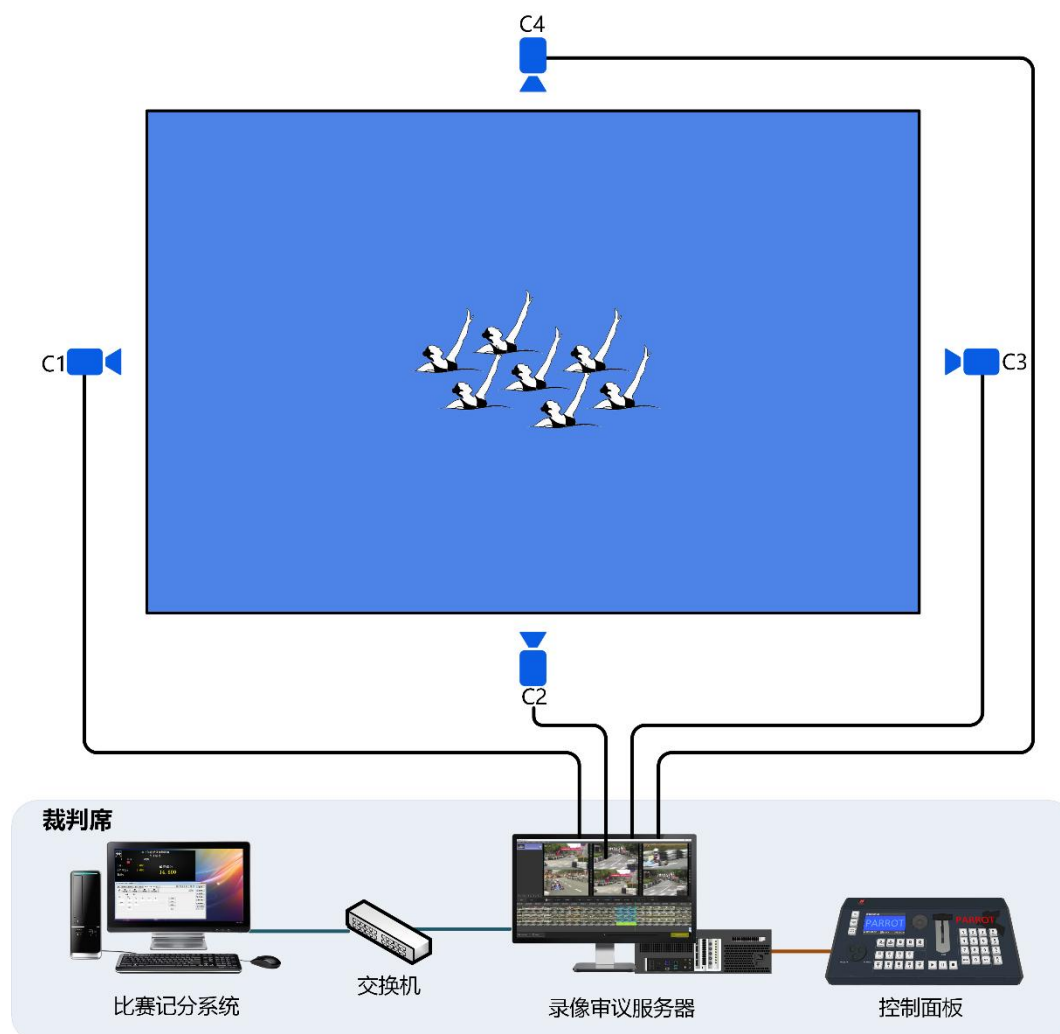

2.6 比赛录像审议系统

PARROT 比赛录像审议系统由录像审议服务器、录像审议操作面板、摄像机组成。

在比赛中由电子裁判员操作，与比赛计时记分系统联动，裁判的打分记录将自动记入录像审议系统，同步叠加显示于发生时刻的视频画面上，并在保证比赛录制不间断的同时，支持多种形式视频查询，图像定格，多级变速的慢动作回放。

本系统可用于为比赛中的争议提供技术依据，最大限度减少比赛过程的错判、误判和漏判，维护竞赛的公平和公正；也可满足体育教学中的回放需求。

适用比赛：

花样游泳、篮球、足球、排球、手球、拳击、摔跤、武术、柔道、柔术、空手道、跆拳道、体操、游泳、跳水、冰球、举重等。

2.6.1 系统拓扑图

系统结构说明

- 1) 场馆内设立局域网，在主控电脑上安装比赛计时记分软件，同时将主控电脑与录像审议服务器连入局域网。
- 2) 场地周边安装高清摄像机，通过 SDI 线将摄像机与录像审议服务器连接。
- 3) 使用 USB 线缆连接控制面板与录像审议服务器，裁判可通过控制面板查询并控制回放视频的速度。
- 4) 录像审议服务器提供输出视频信号，可连接至 LED/LCD 液晶显示器，用于现场慢动作回放显示。