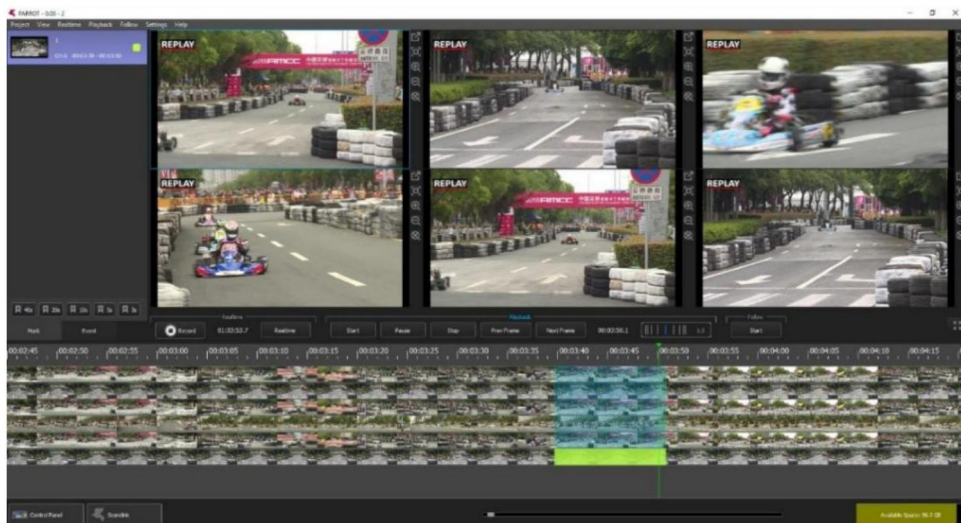

2.6.2 系统功能

1) **后台不间断视频录制：**支持 1-8 路高清视频（1080P）同步连续录制长达 10 小时，后台录制不受视频查询及视频回放操作的影响。
2) **多路视频同步回放：**支持单路视频全屏回放，和 1-6 路视频多角度同步回放。
3) **多级慢速回放：**支持每秒 20 帧画面的视频回放，可捕捉 0.05 秒一格的动作变化。支持重放、定格、快放、1/2 慢放、1/4 慢放、进度条拖拽控制播放。
4) **视频事件查询：**可对视频流进行段落分割，每个视频段落将作为一个视频事件存储于事件列表，可自定义视频事件的名称，以方便查询。
5) **视频段标记：**可对视频流中重要的视频内容做标记，点击标记记录即可回放该段视频。可用于标记比赛期间重要或有疑问的时刻。
6) **专业回放控制面板：**专业视频回放控制面板，配置 T-bar、缓动盘、速度预设等功能按键，使控制过程更加方便、快捷。
7) **回放视频输出：**提供 1 路回放视频输出信号，可同时输出回放视频画面至 LCD 液晶显示器和场馆的 LED 大屏幕上。

与比赛计时记分系统（Ultra Score）联动，可实现：

1) **自动生成视频事件：**录像审议系统会根据比赛计时记分系统内预先设置的比赛场次，生成对应名称的视频文件，以方便视频查询。
2) 比赛时间会叠加显示在视频上方。
3) **裁判操作记录：**各裁判打分的操作会自动记入录像审议系统，视频回放时将同步叠加显示于发生时刻的视频画面下方。
4) **队员得分记录：**队员的得分将同步叠加显示于发生时刻视频画面的下方。
5) **开放系统 API：**可将其他厂家的计分系统连接到录像审议系统，可以将各类事件同步录制到视频中。