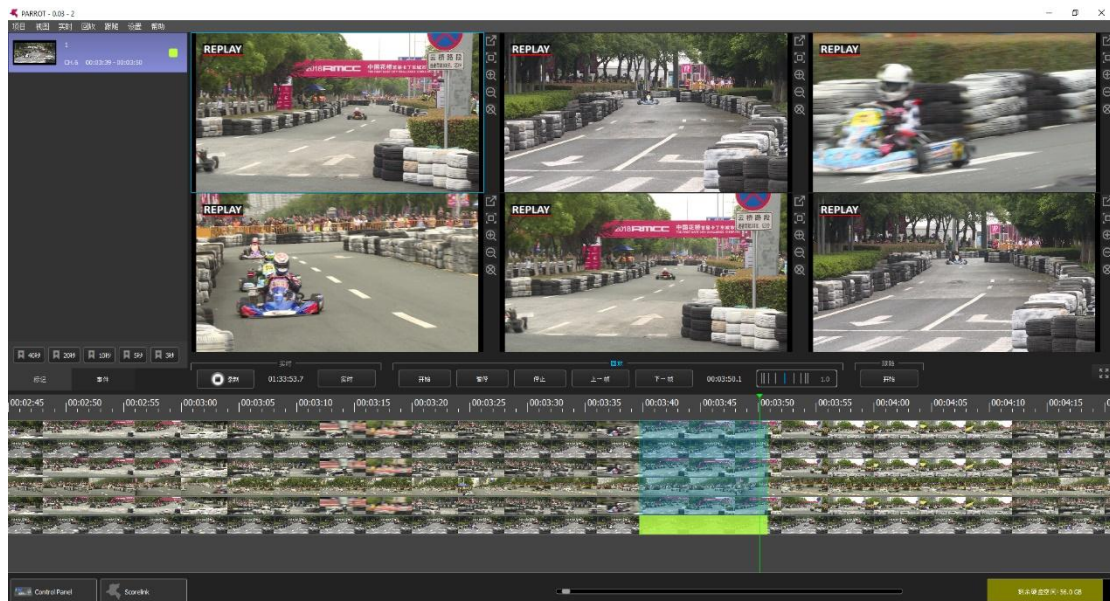

2.6.3 录像审议服务器

项目名称	详细信息
录像审议服务器	型号： KS-PARROT-2C/4C/6C 视频输入：支持 2/4/6 路 SDI 同时输入 视频输出： DP*2 视频格式： 1080P 录制能力： ≥ 10 小时 多画面监控：支持

软件操作界面：