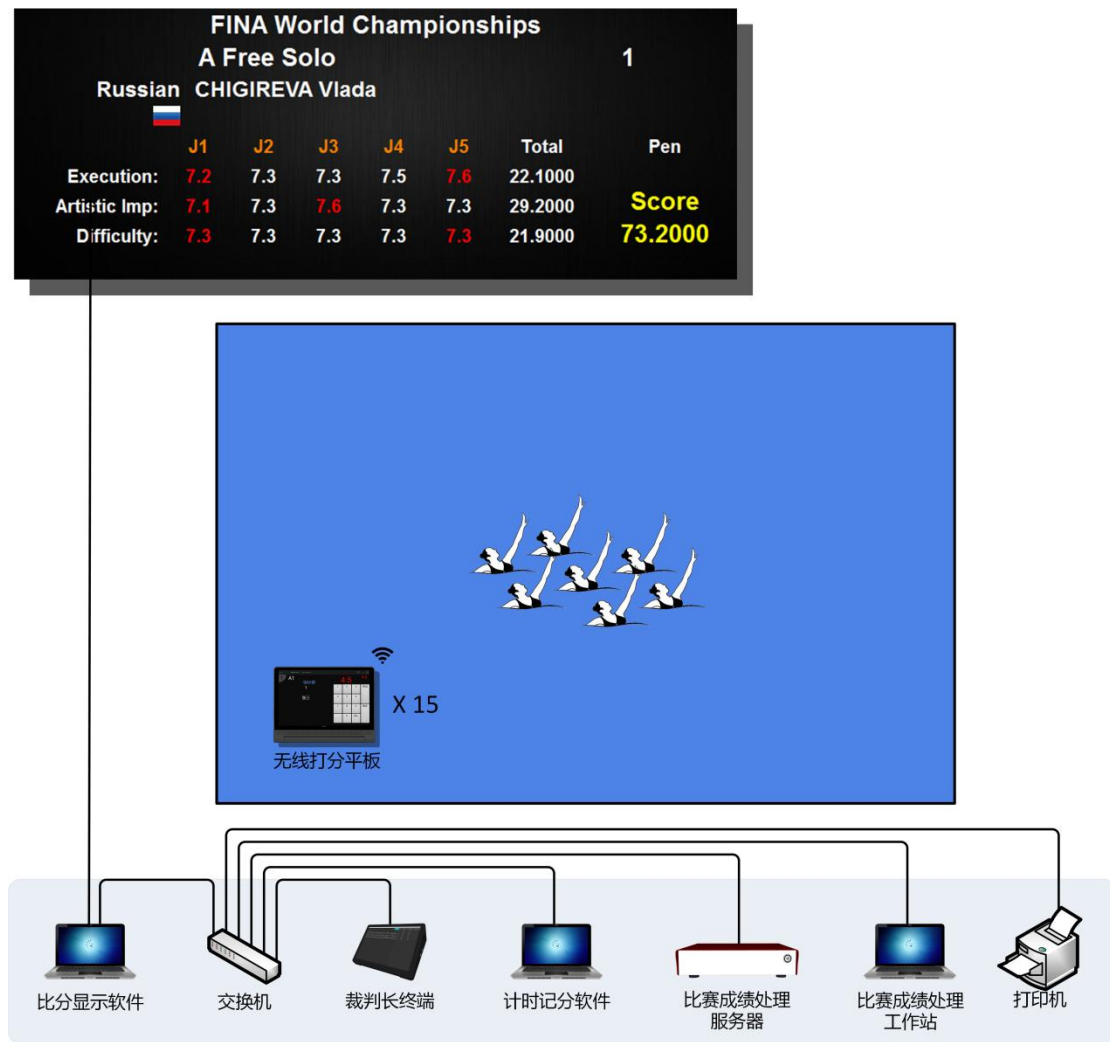

在比赛中主要由技术官员操作，与报名系统、计时记分系统联动，可实现：参赛人员管理、比赛编排、比赛成绩管理、场地调度、成绩名次查询分享等功能。

● 比赛录像审议系统

PARROT 比赛录像审议系统由录像审议服务器、录像审议操作面板、摄像机组成。

在比赛中由电子裁判员操作，与比赛计时记分系统联动，裁判的打分记录将自动记入录像审议系统，同步叠加显示于发生时刻的视频画面上，并在保证比赛录制不间断的同时，支持多种形式视频查询，图像定格，多级变速的慢动作回放。

本系统可用于为比赛中的争议提供技术依据，最大限度减少比赛过程的错判、误判和漏判，维护竞赛的公平和公正；也可满足体育教学中的回放需求。

1.2 系统框图

系统结构说明

- 1) **局域网**: 场馆内设立局域网, 将 LED 显示屏控制电脑、计时记分软件、无线通讯主机、无线手持打分器、比赛成绩处理服务器、比赛成绩处理工作站、打印机连入网络。
- 2) **LED 屏**: 1-2 块 LED 显示屏安装于场地两侧, 大屏控制室内设立 1-2 台控制电脑, 控制大屏显示, 大屏通过网线或光纤和控制电脑连接。在两台控制电脑情况下, 两块大屏可同时显示相同信息, 也可以各自分别显示不同的内容。
- 3) **无线打分平板**: 15 台无线打分器配套比赛计时记分软件一同使用, 用于裁判打分。
- 4) **花样游泳裁判长终端**: 安装于场边裁判席, 可实时监控多个场地的裁判员评分情况, 并对不合理的评分作改正处理。
- 5) **比赛成绩处理服务器**: 安装于后台技术席或场馆机房, 核心比赛数据处理设备, 使用网线接入局域网。