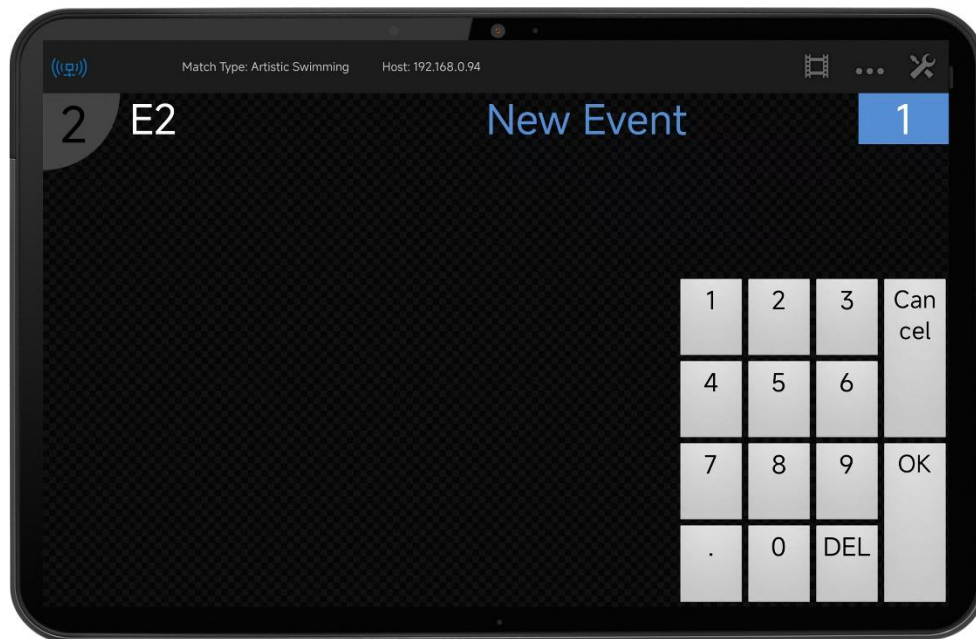

2.2 比分显示软件

项目名称	详细信息
比分显示软件	<p>型号：SCB VIEWER</p> <p>支持：花样游泳</p> <ul style="list-style-type: none">◆ 中文版◆ 适用于 LED/LCD 显示比分、赛队、队员信息、队徽、国旗、logo；显示比赛时间、暂停时间、系统时间等功能。◆ 软件记分界面符合相应国际比赛规则。◆ 可调整比赛界面布局，增加删减显示内容。可设置编辑字体颜色、字体等特效。◆ 可协同计时记分系统，实时显示单场地比分画面和汇总显示多场地比分画面。◆ 汇总显示画面可根据比赛进程自动调节显示布局。◆ 可协同成绩处理系统，实时显示比赛检录、成绩公告、排名公告等画面。◆ 数据自动备份，如遇电脑故障或断电，重启后即恢复先前画面。

产品名称	详细描述
花样游泳裁判长终端	<p>型号: KS-RETM</p> <p>尺寸: 281 x 173 x 39 (mm)</p> <p>屏幕: 11.6 英寸</p> <p>分辨率: 1920*1080</p> <p>内存: 8GB</p> <p>硬盘: SSD 180GB</p> <p>操作系统: WIN 10</p> <p>接口: USB3.0*4, USB2.0*2, LAN*1, DC-19V 电源*1, 3.5mm 音频输出*1, HDMI *1</p> <p>电池: 无内置电池</p> <p>通讯: 有线/WIFI</p> <p>支持: 花样游泳</p> <p>功能:</p> <ul style="list-style-type: none">◆ 可实时监控场地上裁判员的评分情况。◆ 可对不合理的评分作修改或提醒。◆ 可实现显示得分的总控制。◆ 可查看当前实时的排名信息。

2.4 无线打分平板

产品名称	详细描述
无线打分平板	<p>型号: KS-GC14-I11</p> <ul style="list-style-type: none">◆ 屏幕: 11 英寸◆ 分辨率: 1920*1200◆ 内存: 6GB◆ 存储: 128GB◆ 电池: 8000mAh◆ 系统: 安卓◆ 通讯: WIFI◆ 支持: 花样游泳◆ 已安装 lightscore 现场打分控制软件◆ 全彩触摸屏