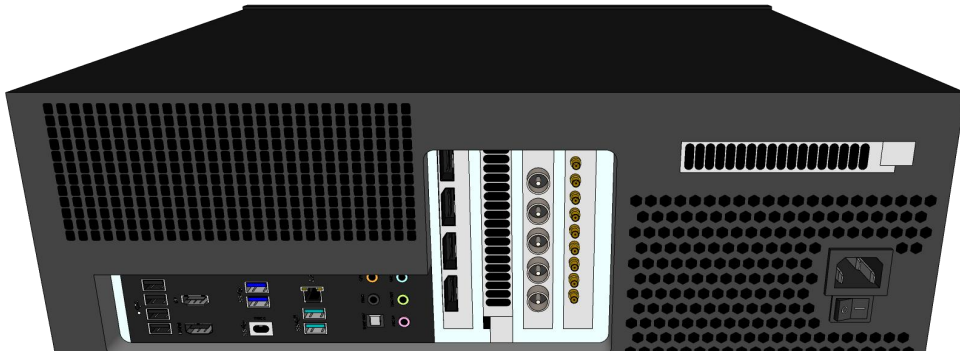

2.6.3 录像审议服务器

项目名称	详细信息
录像审议服务器	型号： KS-PARROT-2C/4C/6C 视频输入：支持 2/4/6 路 SDI 同时输入 视频输出： DP*2 视频格式： 1080P 录制能力： ≥ 10 小时 多画面监控：支持