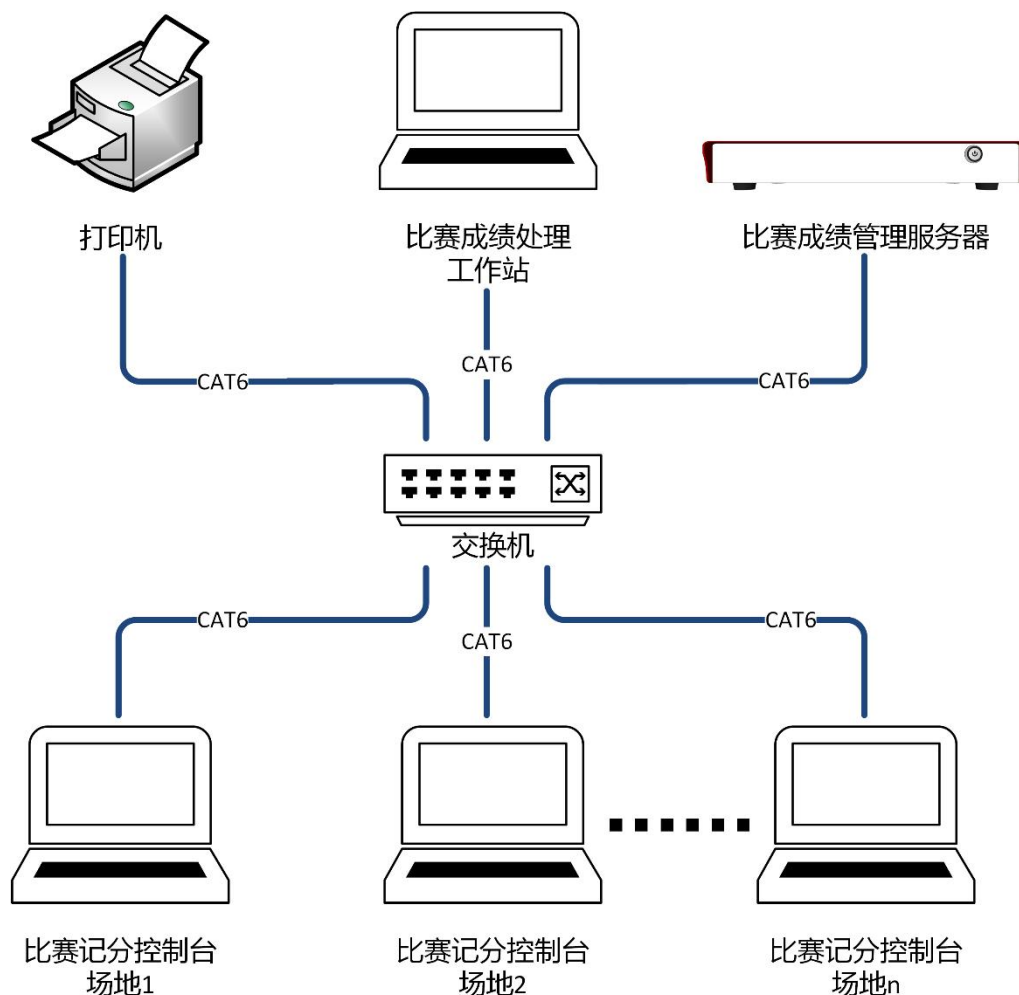

2.5 比赛成绩处理系统

由比赛成绩处理服务器、比赛成绩处理工作站、打印机等设备组成。

在比赛中主要由技术官员操作，与比赛计时记分系统及篮球技术统计联动，可实现：

1) **参赛人员管理**：球员、球队、教练员信息管理，自动或手动导入报名表，自动生成秩序册；
2) **比赛编排管理**：根据录入的报名信息，进行自动抽签；根据不同赛事规则，进行比赛编排；可生成比赛对阵图、比赛场次表、比赛轮次表
3) **成绩管理**：接收或录入比赛成绩；确定运动员各比赛阶段的名次、录取或淘汰，打印现场成绩公告，并送往大屏幕显示系统、电视转播系统及综合成绩处理系统。
4) **技术统计报表管理**：与比赛技术统计软件联动，可以球队积分信息、球队暂停信息、球队犯规信息、球队换人信息、球员犯规信息、球员综合成绩信息进行汇总，生成报表。

2.5.1 系统拓扑图